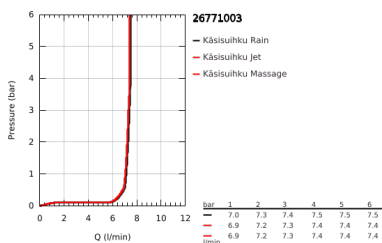

26 771 003 TEMPESTA 110 SHOWER RAIL SET 3 SPRAYS (RAIN, JET, MASSAGE)

TUOTESELOSTE

- Colour: chrome
- Sisältää:
 - hand shower Tempesta 110 (28 419)
 - maximum flow rate (at 3 bar): 7.4 l/min
 - Suihkutanko, 900 mm (27 524)
 - Relaxaflex-letku 1 750 mm 1/2" x 1/2" (28 154)
- GROHE EcoJoy-teknologia pienempään vedenkulutukseen ja täydelliseen suihkuun
- GROHE SmartSwitch - kierrä ohjainta helposti nauttiaksesi haluamastasi suihkuvaihtoehdosta.
- GROHE DreamSpray -teknologia saa veden virtaamaan tasaisesti kaikista suuttimista
- GROHE LongLife viimeistely
- Flexible Installation - (säädettyvä yläkiinnike olemassa oleviin porausreikiin)
- säädettyvä liukusäädin (käännä ja liu'uta suihkuteline)
- GROHE SpeedClean-kalkinpoistojärjestelmä
- Inner WaterGuide - eristys suojaa pinnan kuumentumiselta
- ShockProof-siikonirengas ehkäisee vauriot suihkun pudotessa
- Vähimmäispaine 1,0 baaria
- Soveltuu läpivirtauslämmittimelle
- Professional Edition

26 771 003 TEMPESTA 110 SHOWER RAIL SET 3 SPRAYS (RAIN, JET, MASSAGE)

VARAOSAT, huhtikuuta 2020 – now

1: Suihkutangon pidike (Tilausno. 48607000)

2: Liukuosa (Tilausno. 48609000)

3: Suihkutangon pidike (Tilausno. 48608000)