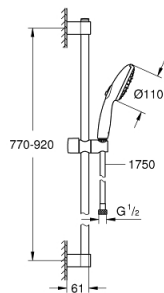

26 771 003 TEMPESTA 110 SHOWER RAIL SET 3 SPRAYS (RAIN, JET, MASSAGE)

TUOTESELOSTE

- Colour: chrome
- Sisältää:
 - hand shower Tempesta 110 (28 419)
 - maximum flow rate (at 3 bar): 7.4 l/min
 - Suihkutanko, 900 mm (27 524)
 - Relaxaflex-letku 1 750 mm 1/2" x 1/2" (28 154)
- GROHE EcoJoy-teknologia pienempään vedenkulutukseen ja täydelliseen suihkuun
- GROHE SmartSwitch - kierrä ohjainta helposti nauttiaksesi haluamastasi suihkuvaihtoehdosta.
- GROHE DreamSpray -teknologia saa veden virtaamaan tasaisesti kaikista suuttimista
- GROHE LongLife viimeistely
- Flexible Installation - (säädettyvä yläkiinnike olemassa oleviin porausreikiin)
- säädettyvä liukusäädin (käännä ja liu'uta suihkuteline)
- GROHE SpeedClean-kalkinpoistojärjestelmä
- Inner WaterGuide - eristys suojaa pinnan kuumentumiselta
- ShockProof-siikonirengas ehkäisee vauriot suihkun pudotessa
- Vähimmäispaine 1,0 baaria
- Soveltuu läpivirtauslämmittimelle
- Professional Edition

26 771 003 TEMPESTA 110 SHOWER RAIL SET 3 SPRAYS (RAIN, JET, MASSAGE)

VARAOSAT, huhtikuuta 2020 – now

1: Suihkutangon pidike (Tilausno. 48607000)

2: Liukuosa (Tilausno. 48609000)

3: Suihkutangon pidike (Tilausno. 48608000)