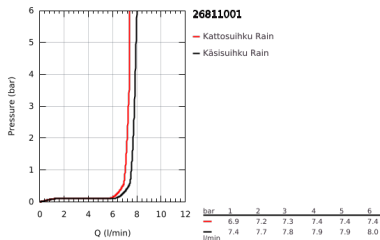

## 26 811 001 TEMPESTA SYSTEM 210 SUIHKUJÄRJESTELMÄ TERMOSTAATILLA SEINÄASENNUKSEEN

### TUOTESELOSTE

- Colour: chrome
- Sisältää:
  - Vaakasuora käännettävä 390 mm suihkuvarsi
  - Termostaatti Aquadimmer vaihtimella.
  - Mahdollistaa vaihdon tuotteeseen:
    - head shower Tempesta 210 (26 410)
    - Valkoinen suihkulevy
    - Suihkukuvio: Rain
    - maximum flow rate (at 3 bar): 7.3 l/min
  - Varustettu pallonivelellä
  - Kääntökulma  $\pm 15^\circ$
  - hand shower Tempesta 110 (27 923)
  - Suihkukuvio: Rain
  - maximum flow rate (at 3 bar): 7.8 l/min
  - Säädettävä korkeus käsिसuihkulle liukuelementin avulla
  - Rotaflex TwistStop suihkuletku 1.750 mm 1/2" x 1/2" (28 410)
  - AquaCalibrator limits maximum flow rate of system (at 3 bar): 7.8 l/min
  - GROHE EcoJoy-teknologia pienempään vedenkulutukseen ja täydelliseen suihkuun
  - GROHE TurboStat kompakti patruuna vaha lämpöelementillä
  - GROHE SafeStop lämpötilan rajoitus (38 °C)
  - GROHE SafeStop Plus vaihtoehtoinen 43°C lämpötilarajoitin
  - GROHE DreamSpray -teknologia saa veden virtaamaan tasaisesti kaikista suuttimista
  - ShockProof-silikonirengas ehkäisee vauriot suihkun pudotessa
  - GROHE LongLife viimeistely
  - GROHE SpeedClean-kalkinpoistojärjestelmä
  - Inner WaterGuide - eristys suojaa pinnan kuumenemiselta
  - TwistStop estää suihkuletkun kiertymisen
  - Yhteensopiva suorälämmittimen kanssa jossa on vähintään 18 kW/h
  - minimum flow rate 5 l/min.
  - Valinnainen lisäosa: GROHE EasyReach saippuateline (26 362 LN0), ostettavana erikseen