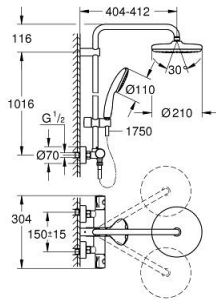

## 26 811 001 TEMPESTA SYSTEM 210 SUIHKUJÄRJESTELMÄ TERMOSTAATILLA SEINÄASENNUKSEEN

### TUOTESELOSTE

- Colour: chrome
- Sisältää:
  - Vaakasuora käännettävä 390 mm suihkuvarsi
  - Termostaatti Aquadimmer vaihtimella.
  - Mahdollistaa vaihdon tuotteeseen:
    - head shower Tempesta 210 (26 410)
    - Valkoinen suihkulevy
    - Suihkukuvio: Rain
    - maximum flow rate (at 3 bar): 7.3 l/min
  - Varustettu pallonivelellä
  - Kääntökulma  $\pm 15^\circ$
  - hand shower Tempesta 110 (27 923)
  - Suihkukuvio: Rain
  - maximum flow rate (at 3 bar): 7.8 l/min
  - Säädettävä korkeus käsिसuihkulle liukuelementin avulla
  - Rotaflex TwistStop suihkuletku 1.750 mm 1/2" x 1/2" (28 410)
  - AquaCalibrator limits maximum flow rate of system (at 3 bar): 7.8 l/min
  - GROHE EcoJoy-teknologia pienempään vedenkulutukseen ja täydelliseen suihkuun
  - GROHE TurboStat kompakti patruuna vaha lämpöelementillä
  - GROHE SafeStop lämpötilan rajoitus (38 °C)
  - GROHE SafeStop Plus vaihtoehtoinen 43°C lämpötilarajoitin
  - GROHE DreamSpray -teknologia saa veden virtaamaan tasaisesti kaikista suuttimista
  - ShockProof-silikonirengas ehkäisee vauriot suihkun pudotessa
  - GROHE LongLife viimeistely
  - GROHE SpeedClean-kalkinpoistojärjestelmä
  - Inner WaterGuide - eristys suojaa pinnan kuumenemiselta
  - TwistStop estää suihkuletkun kiertymisen
  - Yhteensopiva suorälämmittimen kanssa jossa on vähintään 18 kW/h
  - minimum flow rate 5 l/min.
  - Valinnainen lisäosa: GROHE EasyReach saippuateline (26 362 LN0), ostettavana erikseen