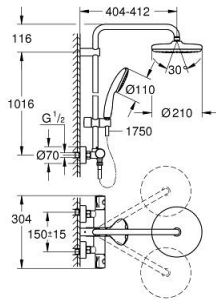

26 811 243 1 TEMPESTA SYSTEM 210 SUIHKUJÄRJESTELMÄ TERMOSTAATILLA SEINÄASENNUKSEEN

TUOTESELOSTE

- Colour: matte black
- Sisältää:
 - Vaakasuora käännettävä 390 mm suihkuvarsi
 - Termostaatti Aquadimmer vaihtimella.
 - Mahdollistaa vaihdon tuotteeseen:
 - head shower Tempesta 210
 - spray plate black
 - Suihkukuvio: Rain
 - maximum flow rate (at 3 bar): 7.3 l/min
 - Varustettu pallonivelellä
 - Kääntökulma $\pm 15^\circ$
 - hand shower Tempesta 110
 - Suihkukuvio: Rain
 - maximum flow rate (at 3 bar): 7.8 l/min
 - Säädettävä korkeus käsisuihkulle liukuelementin avulla
 - shower hose 1750 mm 1/2" x 1/2" (28 388)
 - maximum flow rate system (at 3 bar): 7.8 l/min
- GROHE EcoJoy-teknologia pienempään vedenkulutukseen ja täydelliseen suihkuun
- GROHE TurboStat kompakti patruuna vaha lämpöelementillä
- GROHE SafeStop lämpötilan rajoitus (38 °C)
- GROHE SafeStop Plus vaihtoehtoinen 43°C lämpötilarajoitin
- GROHE DreamSpray -teknologia saa veden virtaamaan tasaisesti kaikista suuttimista
- ShockProof-silikonirengas ehkäisee vauriot suihkun pudotessa
- GROHE SpeedClean-kalkinpoistojärjestelmä
- Inner WaterGuide - eristys suojaa pinnan kuumenemiselta
- TwistStop estää suihkuletkun kiertymisen
- Yhteensopiva suorälämmittimen kanssa jossa on vähintään 18 kW/h
- minimum flow rate 5 l/min.
- Valinnainen lisäosa: GROHE EasyReach saippuateline (26 362 LN0), ostettavana erikseen