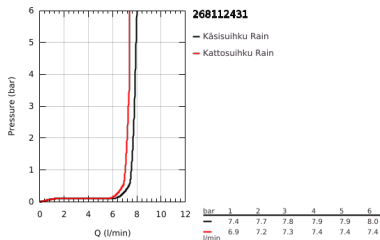

26 811 243 1 TEMPESTA SYSTEM 210 SUIHKUJÄRJESTELMÄ TERMOSTAATILLA SEINÄASENNUKSEEN

TUOTESELOSTE

- Colour: matte black
- Sisältää:
 - Vaakasuora käännettävä 390 mm suihkuvarsi
 - Termostaatti Aquadimmer vaihtimella.
 - Mahdollistaa vaihdon tuotteeseen:
 - head shower Tempesta 210
 - spray plate black
 - Suihkukuvio: Rain
 - maximum flow rate (at 3 bar): 7.3 l/min
 - Varustettu pallonivelellä
 - Kääntökulma $\pm 15^\circ$
 - hand shower Tempesta 110
 - Suihkukuvio: Rain
 - maximum flow rate (at 3 bar): 7.8 l/min
 - Säädettävä korkeus käsisuihkulle liukuelementin avulla
 - shower hose 1750 mm 1/2" x 1/2" (28 388)
 - maximum flow rate system (at 3 bar): 7.8 l/min
- GROHE EcoJoy-teknologia pienempään vedenkulutukseen ja täydelliseen suihkuun
- GROHE TurboStat kompakti patruuna vaha lämpöelementillä
- GROHE SafeStop lämpötilan rajoitus (38 °C)
- GROHE SafeStop Plus vaihtoehtoinen 43°C lämpötilarajoitin
- GROHE DreamSpray -teknologia saa veden virtaamaan tasaisesti kaikista suuttimista
- ShockProof-silikonirengas ehkäisee vauriot suihkun pudotessa
- GROHE SpeedClean-kalkinpoistojärjestelmä
- Inner WaterGuide - eristys suojaa pinnan kuumenemiselta
- TwistStop estää suihkuletkun kiertymisen
- Yhteensopiva suorälämmittimen kanssa jossa on vähintään 18 kW/h
- minimum flow rate 5 l/min.
- Valinnainen lisäosa: GROHE EasyReach saippuateline (26 362 LN0), ostettavana erikseen