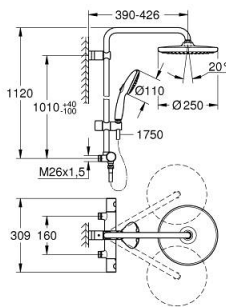

26 818 243 1 TEMPESTA SYSTEM 250 SHOWER SYSTEM 1/2" WITH THERMOSTAT 160 CC FOR WALL MOUNTING

TUOTESELOSTE (1/2)

- Colour: matte black
- Sisältää:
 - Vaakasuora käännettävä 390 mm suihkuvarsi
 - Termostaatti Aquadimmer vaihtimella.
 - asennusväli 160 mm
- Mahdollistaa vaihdon tuotteeseen:
 - head shower Tempesta 250
 - Suihkukuvio: Rain
 - head shower with black rear cover
- Varustettu palloniveellä, kiertokulma $\pm 10^\circ$
- hand shower Tempesta 110
- 2 suihkukuviota: Rain, Jet
- Säädettävä korkeus käsisiuhkulle liukuelementin avulla
- shower hose 1750 mm 1/2" x 1/2" (28 388)
- maximum flow rate (at 3 bar): 7.3 l/min
- GROHE EcoJoy-teknologia pienempään vedenkulutukseen ja täydelliseen suihkuun
- GROHE TurboStat kompakti patruuna vaha lämpöelementillä
- GROHE SafeStop lämpötilan rajoitus (38 °C)
- GROHE SafeStop Plus vaihtoehtoinen 43°C lämpötilarajoitin
- GROHE SmartSwitch - kierrä ohjainta helposti nauttiaksesi haluamastasi suihkuvaihtoehdosta.
- GROHE DreamSpray -teknologia saa veden virtaamaan tasaisesti kaikista suuttimista
- GROHE FastFixation upper bracket, +40 / -100 mm height adjustable and up to 36 mm depth adjustable
- ShockProof-siikonirengas ehkäisee vauriot suihkun pudotessa
- GROHE SpeedClean-kalkinpoistojärjestelmä
- Inner WaterGuide - eristys suojaa pinnan kuumenemiselta
- TwistStop estää suihkuletkun kiertymistä
- Yhteensopiva suorälämmittimen kanssa jossa on vähintään 18 kW/h
- minimum flow rate 5 l/min.

Pure Freude
an Wasser

26 818 243 1 TEMPESTA SYSTEM 250 SHOWER SYSTEM 1/2" WITH THERMOSTAT 160 CC FOR WALL MOUNTING

TUOTESELOSTE (2/2)

- integrated flow elements for improved performance with higher pressure differences between hot and cold water supply
- Professional Edition