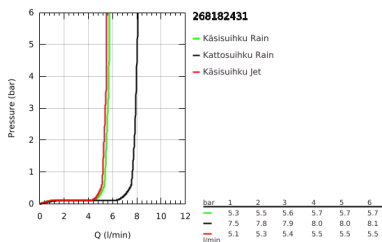

26 818 243 1 TEMPESTA SYSTEM 250 SHOWER SYSTEM 1/2" WITH THERMOSTAT 160 CC FOR WALL MOUNTING

TUOTESELOSTE (1/2)

- Colour: matte black
- Sisältää:
 - Vaakasuora käännettävä 390 mm suihkuvarsi
 - Termostaatti Aquadimmer vaihtimella.
 - asennusväli 160 mm
- Mahdollistaa vaihdon tuotteeseen:
 - head shower Tempesta 250
 - Suihkukuvio: Rain
 - head shower with black rear cover
- Varustettu palloniveellä, kiertokulma $\pm 10^\circ$
- hand shower Tempesta 110
- 2 suihkukuviota: Rain, Jet
- Säädettävä korkeus käsisiuhkulle liukuelementin avulla
- shower hose 1750 mm 1/2" x 1/2" (28 388)
- maximum flow rate (at 3 bar): 7.3 l/min
- GROHE EcoJoy-teknologia pienempään vedenkulutukseen ja täydelliseen suihkuun
- GROHE TurboStat kompakti patruuna vaha lämpöelementillä
- GROHE SafeStop lämpötilan rajoitus (38 °C)
- GROHE SafeStop Plus vaihtoehtoinen 43°C lämpötilarajoitin
- GROHE SmartSwitch - kierrä ohjainta helposti nauttiaksesi haluamastasi suihkuvaihtoehdosta.
- GROHE DreamSpray -teknologia saa veden virtaamaan tasaisesti kaikista suuttimista
- GROHE FastFixation upper bracket, +40 / -100 mm height adjustable and up to 36 mm depth adjustable
- ShockProof-siikonirengas ehkäisee vauriot suihkun pudotessa
- GROHE SpeedClean-kalkinpoistojärjestelmä
- Inner WaterGuide - eristys suojaa pinnan kuumenemiselta
- TwistStop estää suihkuletkun kiertymistä
- Yhteensopiva suorälämmittimen kanssa jossa on vähintään 18 kW/h
- minimum flow rate 5 l/min.

Pure Freude
an Wasser

26 818 243 1 TEMPESTA SYSTEM 250 SHOWER SYSTEM 1/2" WITH THERMOSTAT 160 CC FOR WALL MOUNTING

TUOTESELOSTE (2/2)

- integrated flow elements for improved performance with higher pressure differences between hot and cold water supply
- Professional Edition