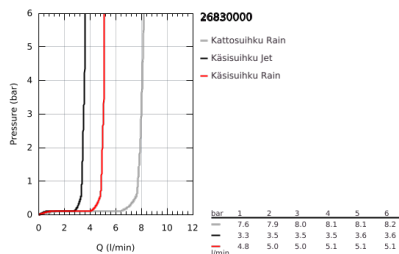

### TUOTESELOSTE

- Colour: chrome
- Sisältää:
- Vaakasuora käännettävä 390 mm suihkuvarsi
- Termostaatti Aquadimmer vaihtimella.
- Mahdollistaa vaihdon tuotteeseen:
- Kattosuihku Vitalio Start 250 (26 676)
- Suihkukuvio: Rain
- Pääsuihku valkoisella yläpinnalla
- Varustettu palloniveellä, kiertokulma  $\pm 10^\circ$
- 9,5 l/min -virtauksenrajoitin
- hand shower Vitalio Start 100 (27 946)
- 2 suihkukuviota: Rain, Jet
- 5.7 l/min. virtauksenrajoitin
- Säädettävä korkeus käsissuihkulle liukuelementin avulla
- Suihkuletku VitalioFlex Comfort 1750 mm 1/2" x 1/2" (28 745)
- GROHE EcoJoy-teknologia pienempään vedenkulutukseen ja täydelliseen suihkuun
- GROHE TurboStat kompakti patruuna vaha lämpöelementillä
- GROHE SafeStop lämpötilan rajoitus (38 °C)
- GROHE SafeStop Plus vaihtoehtoinen 43°C lämpötilarajoitin
- GROHE DreamSpray -teknologia saa veden virtaamaan tasaisesti kaikista suuttimista
- GROHE LongLife viimeistely
- GROHE SpeedClean-kalkinpoistojärjestelmä
- Inner WaterGuide - eristys suojaa pinnan kuumenemiselta
- ShockProof-silikonirengas ehkäisee vauriot suihkun pudotessa
- TwistStop estää suihkuletkun kiertymisen
- DR-messinki
- Kuluttajille suunnattu malli