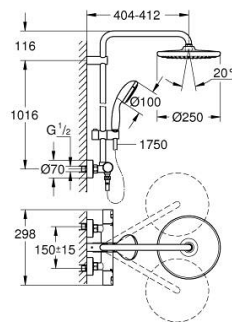

### TUOTESELOSTE

- Colour: chrome
- Sisältää:
- Vaakasuora käännettävä 390 mm suihkuvarsi
- Termostaatti Aquadimmer vaihtimella.
- Mahdollistaa vaihdon tuotteeseen:
- Kattosuihku Vitalio Start 250 (26 676)
- Suihkukuvio: Rain
- Pääsuihku valkoisella yläpinnalla
- Varustettu palloniveellä, kiertokulma  $\pm 10^\circ$
- 9,5 l/min -virtauksenrajoitin
- hand shower Vitalio Start 100 (27 946)
- 2 suihkukuviota: Rain, Jet
- 5.7 l/min. virtauksenrajoitin
- Säädettävä korkeus käsissuihkulle liukuelementin avulla
- Suihkuletku VitalioFlex Comfort 1750 mm 1/2" x 1/2" (28 745)
- GROHE EcoJoy-teknologia pienempään vedenkulutukseen ja täydelliseen suihkuun
- GROHE TurboStat kompakti patruuna vaha lämpöelementillä
- GROHE SafeStop lämpötilan rajoitus (38 °C)
- GROHE SafeStop Plus vaihtoehtoinen 43°C lämpötilarajoitin
- GROHE DreamSpray -teknologia saa veden virtaamaan tasaisesti kaikista suuttimista
- GROHE LongLife viimeistely
- GROHE SpeedClean-kalkinpoistojärjestelmä
- Inner WaterGuide - eristys suojaa pinnan kuumenemiselta
- ShockProof-silikonirengas ehkäisee vauriot suihkun pudotessa
- TwistStop estää suihkuletkun kiertymisen
- DR-messinki
- Kuluttajille suunnattu malli