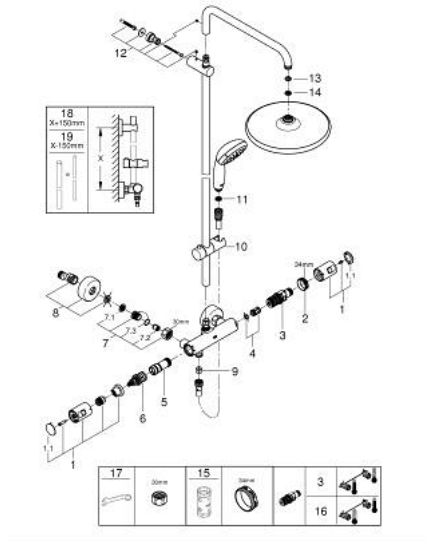

26 830 000 VITALIO START SYSTEM 250 SUIHKUJÄRJESTELMÄ TERMOSTAATILLA SEINÄASENNUKSEEN

VARAOSAT, heinäkuuta 2021 – now

- 1: Kahva (Tilausno. 47728000)
- 1.1: Huuhtelupainike (Tilausno. 6458500M)
- 2: Asennusrenkas (Tilausno. 47743000)
- 3: Thermostatic compact cartridge 1/2" (Tilausno. 47439000)
- 4: Puskuri (Tilausno. 47398000)
- 5: Veden virtaus (Tilausno. 47751000)
- 6: Aquadimmer (Tilausno. 12433000)
- 7: Yksisuuntaventtiili 1/2" (Tilausno. 47189000)
- 7.1: Roskasiivilä (Tilausno. 0726400M)
- 7.2: Yksisuuntaventtiili 1/2" (Tilausno. 08565000)
- 7.3: O-renkas Ø 17 x Ø 2 (Tilausno. 0305500M)
- 8: Epäkeskoliitin (Tilausno. 12662000)
- 9: Yksisuuntaventtiili 1/2" (Tilausno. 08565000)
- 10: Liukuosa (Tilausno. 12140000)
- 11: Poistovesikaivo (Tilausno. 0700200M)
- 12: Suihkutangon pidike (Tilausno. 48423000)
- 13: Kuitutiiviste Ø 18,5 x Ø 12 x 2 (Tilausno. 0138900M)
- 14: Poistovesikaivo (Tilausno. 48007000)
- 15: Holkkiavain (Tilausno. 19332000)*
- 16: GROHE TurboStat cartridge 1/2" (Tilausno. 47175000)*
- 17: Erikoiskiristin (Tilausno. 19377000)*
- 18: Suihkujärjestelmän putki jälkiasennukseen (Tilausno. 48053000)*
- 19: Suihkujärjestelmän putki jälkiasennukseen (Tilausno. 48054000)*

* Erikoistarvikkeet