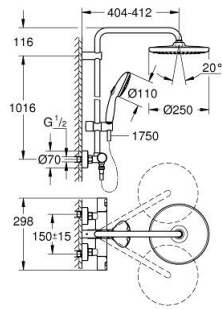

### TUOTESELOSTE

- Colour: chrome
- Sisältää:
- Vaakasuora käännettävä 390 mm suihkuvarsi
- Termostaatti Aquadimmer vaihtimella.
- Mahdollistaa vaihdon tuotteeseen:
- head shower Vitalio Start 250
- Suihkukuvio: Rain
- head shower with black rear cover
- Varustettu pallonivelellä, kiertokulma  $\pm 10^\circ$
- hand shower Vitalio Start 110 (27 946)
- 2 suihkukuviota: Rain, Jet
- maximum flow rate (at 3 bar): 7.4 l/min
- Säädettävä korkeus käsissuihkulle liukuelementin avulla
- Suihkuletku VitalioFlex Comfort 1750 mm 1/2" x 1/2" (28 745)
- GROHE EcoJoy-teknologia pienempään vedenkulutukseen ja täydelliseen suihkuun
- GROHE TurboStat kompakti patruuna vaha lämpöelementillä
- GROHE SafeStop lämpötilan rajoitus (38 °C)
- GROHE SafeStop Plus vaihtoehtoinen 43°C lämpötilarajoitin
- GROHE SmartSwitch - kierrä ohjainta helposti nauttiaksesi haluamastasi suihkuvaihtoehdosta.
- GROHE DreamSpray -teknologia saa veden virtaamaan tasaisesti kaikista suuttimista
- GROHE LongLife viimeistely
- GROHE SpeedClean-kalkinpoistojärjestelmä
- Inner WaterGuide - eristys suojaa pinnan kuumenemiselta
- ShockProof-siikonirengas ehkäisee vauriot suihkun pudotessa
- TwistStop estää suihkuletkun kiertymisen
- DR-messinki
- 5-värinen pakkaus
- 
- Kuluttajille suunnattu malli