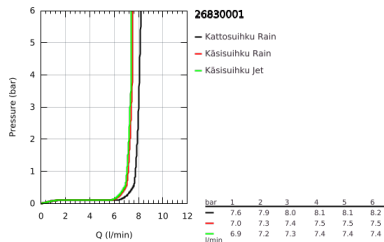

### TUOTESELOSTE

- Colour: chrome
- Sisältää:
- Vaakasuora käännettävä 390 mm suihkuvarsi
- Termostaatti Aquadimmer vaihtimella.
- Mahdollistaa vaihdon tuotteeseen:
- head shower Vitalio Start 250
- Suihkukuvio: Rain
- head shower with black rear cover
- Varustettu pallonivelellä, kiertokulma  $\pm 10^\circ$
- hand shower Vitalio Start 110 (27 946)
- 2 suihkukuviota: Rain, Jet
- maximum flow rate (at 3 bar): 7.4 l/min
- Säädettävä korkeus käsissuihkulle liukuelementin avulla
- Suihkuletku VitalioFlex Comfort 1750 mm 1/2" x 1/2" (28 745)
- GROHE EcoJoy-teknologia pienempään vedenkulutukseen ja täydelliseen suihkuun
- GROHE TurboStat kompakti patruuna vaha lämpöelementillä
- GROHE SafeStop lämpötilan rajoitus (38 °C)
- GROHE SafeStop Plus vaihtoehtoinen 43°C lämpötilarajoitin
- GROHE SmartSwitch - kierrä ohjainta helposti nauttiaksesi haluamastasi suihkuvaihtoehdosta.
- GROHE DreamSpray -teknologia saa veden virtaamaan tasaisesti kaikista suuttimista
- GROHE LongLife viimeistely
- GROHE SpeedClean-kalkinpoistojärjestelmä
- Inner WaterGuide - eristys suojaa pinnan kuumenemiselta
- ShockProof-siikonirengas ehkäisee vauriot suihkun pudotessa
- TwistStop estää suihkuletkun kiertymisen
- DR-messinki
- 5-värinen pakkaus
- 
- Kuluttajille suunnattu malli