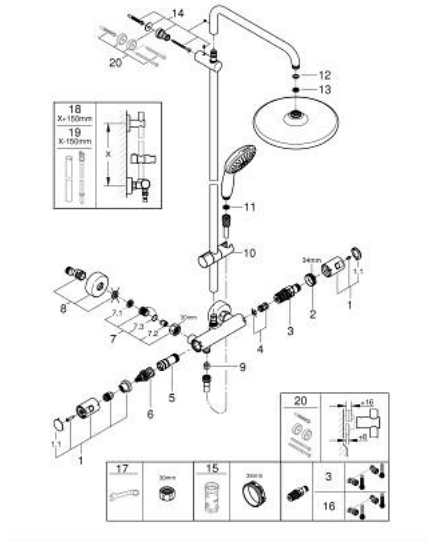

26 830 001 VITALIO START SYSTEM 250 SUIHKUJÄRJESTELMÄ TERMOSTAATILLA SEINÄASENNUKSEEN

VARAOSAT, marraskuuta 2021 – now

- 1: Kahva (Tilausno. 47728000)
- 1.1: Huuhtelupainike (Tilausno. 6458500M)
- 2: Asennusrenkas (Tilausno. 47743000)
- 3: Thermostatic compact cartridge 1/2" (Tilausno. 47439000)
- 4: Puskuri (Tilausno. 47398000)
- 5: Veden virtaus (Tilausno. 47751000)
- 6: Aquadimmer (Tilausno. 12433000)
- 7: Yksisuuntaventtiili 1/2" (Tilausno. 47189000)
- 7.1: Roskasiivilä (Tilausno. 0726400M)
- 7.2: Yksisuuntaventtiili 1/2" (Tilausno. 08565000)
- 7.3: O-rengas Ø 17 x Ø 2 (Tilausno. 0305500M)
- 8: Epäkeskoliitin (Tilausno. 12662000)
- 9: Yksisuuntaventtiili 1/2" (Tilausno. 08565000)
- 10: Liukuosa (Tilausno. 27723001)
- 11: Poistovesikaivo (Tilausno. 0700200M)
- 12: Kuitutiiviste Ø 18,5 x Ø 12 x 2 (Tilausno. 0138900M)
- 13: Poistovesikaivo (Tilausno. 48007000)
- 14: Suihkutangon pidike (Tilausno. 48423000)
- 15: Holkkiavain (Tilausno. 19332000)*
- 16: GROHE TurboStat cartridge 1/2" (Tilausno. 47175000)*
- 17: Erikoiskiristin (Tilausno. 19377000)*
- 18: Suihkujärjestelmän putki jälkiasennukseen (Tilausno. 48514000)*
- 19: Suihkujärjestelmän putki jälkiasennukseen (Tilausno. 48515000)*
- 20: Seinäkiinnikkeen korotuspala

(Tilausno. 26496000)*

* Erikoistarvikkeet