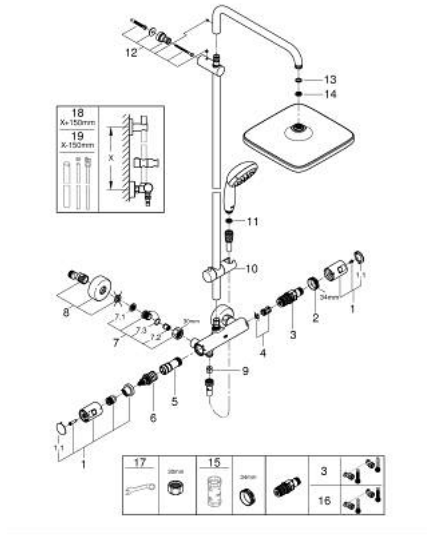

26 831 000 VITALIO START SYSTEM 250 CUBE SUIHKUJÄRJESTELMÄ TERMOSTAATILLA SEINÄASENNUKSEEN

VARAOSAT, heinäkuuta 2021 – now

1. 1: Kahva (Tilausno. 47728000)
   - 1.1: Huuhtelupainike (Tilausno. 6458500M)
   - 2: Asennusrenkas (Tilausno. 47743000)
   - 3: Thermostatic compact cartridge 1/2" (Tilausno. 47439000)
   - 4: Puskuri (Tilausno. 47398000)
   - 5: Veden virtaus (Tilausno. 47751000)
   - 6: Aquadimmer (Tilausno. 12433000)
   - 7: Yksisuuntaventtiili 1/2" (Tilausno. 47189000)
   - 7.1: Roskasiivilä (Tilausno. 0726400M)
   - 7.2: Yksisuuntaventtiili 1/2" (Tilausno. 08565000)
   - 7.3: O-renkas Ø 17 x Ø 2 (Tilausno. 0305500M)
   - 8: Epäkeskoliitin (Tilausno. 12662000)
   - 9: Yksisuuntaventtiili 1/2" (Tilausno. 08565000)
   - 10: Liukuosa (Tilausno. 12140000)
   - 11: Poistovesikaivo (Tilausno. 0700200M)
   - 12: Suihkutangon pidike (Tilausno. 48423000)
   - 13: Kuitutiiviste Ø 18,5 x Ø 12 x 2 (Tilausno. 0138900M)
   - 14: Poistovesikaivo (Tilausno. 48007000)
   - 15: Holkkiavain (Tilausno. 19332000)*
   - 16: GROHE TurboStat cartridge 1/2" (Tilausno. 47175000)*
   - 17: Erikoiskiristin (Tilausno. 19377000)*
   - 18: Suihkujärjestelmän putki jälkiasennukseen (Tilausno. 48053000)*
   - 19: Suihkujärjestelmän putki jälkiasennukseen (Tilausno. 48054000)*
2. Erikoistarvikkeet