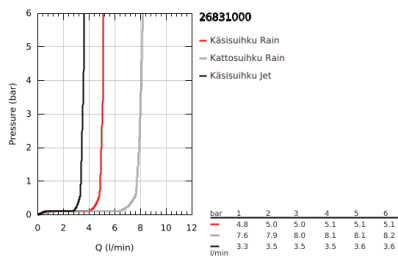

### TUOTESELOSTE

- Colour: chrome
- Sisältää:
- Vaakasuora käännettävä 390 mm suihkuvarsi
- Termostaatti Aquadimmer vaihtimella.
- Mahdollistaa vaihdon tuotteeseen:
- head shower Vitalio Comfort 250 (26 695)
- Suihkukuvio: Rain
- Pääsuihku valkoisella yläpinnalla
- Varustettu palloniveellä, kiertokulma  $\pm 10^\circ$
- 9,5 l/min -virtauksenrajoitin
- hand shower Vitalio Start 100 (27 946)
- 2 suihkukuviota: Rain, Jet
- 5.7 l/min. virtauksenrajoitin
- Säädettävä korkeus käsisisuihkulle liukuelementin avulla
- Suihkuletku VitalioFlex Comfort 1750 mm 1/2" x 1/2" (28 745)
- GROHE EcoJoy-teknologia pienempään vedenkulutukseen ja täydelliseen suihkuun
- GROHE TurboStat kompakti patruuna vaha lämpöelementillä
- GROHE SafeStop lämpötilan rajoitus (38 °C)
- GROHE SafeStop Plus vaihtoehtoinen 43°C lämpötilarajoitin
- GROHE DreamSpray -teknologia saa veden virtaamaan tasaisesti kaikista suuttimista
- GROHE LongLife viimeistely
- GROHE SpeedClean-kalkinpoistojärjestelmä
- Inner WaterGuide - eristys suojaa pinnan kuumenemiselta
- ShockProof-silikonirengas ehkäisee vauriot suihkun pudotessa
- TwistStop estää suihkuletkun kiertymisen
- DR-messinki
- Kuluttajille suunnattu malli