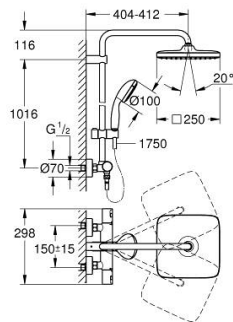

### TUOTESELOSTE

- Colour: chrome
- Sisältää:
- Vaakasuora käännettävä 390 mm suihkuvarsi
- Termostaatti Aquadimmer vaihtimella.
- Mahdollistaa vaihdon tuotteeseen:
- head shower Vitalio Comfort 250 (26 695)
- Suihkukuvio: Rain
- Pääsuihku valkoisella yläpinnalla
- Varustettu palloniveellä, kiertokulma  $\pm 10^\circ$
- 9,5 l/min -virtauksenrajoitin
- hand shower Vitalio Start 100 (27 946)
- 2 suihkukuviota: Rain, Jet
- 5.7 l/min. virtauksenrajoitin
- Säädettävä korkeus käsisisuihkulle liukuelementin avulla
- Suihkuletku VitalioFlex Comfort 1750 mm 1/2" x 1/2" (28 745)
- GROHE EcoJoy-teknologia pienempään vedenkulutukseen ja täydelliseen suihkuun
- GROHE TurboStat kompakti patruuna vaha lämpöelementillä
- GROHE SafeStop lämpötilan rajoitus (38 °C)
- GROHE SafeStop Plus vaihtoehtoinen 43°C lämpötilarajoitin
- GROHE DreamSpray -teknologia saa veden virtaamaan tasaisesti kaikista suuttimista
- GROHE LongLife viimeistely
- GROHE SpeedClean-kalkinpoistojärjestelmä
- Inner WaterGuide - eristys suojaa pinnan kuumenemiselta
- ShockProof-silikonirengas ehkäisee vauriot suihkun pudotessa
- TwistStop estää suihkuletkun kiertymisen
- DR-messinki
- Kuluttajille suunnattu malli