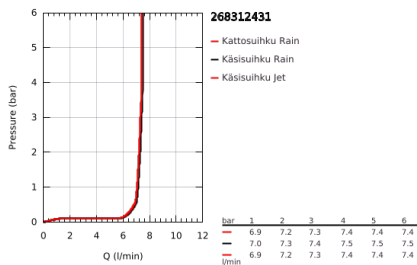

26 831 243 1 VITALIO COMFORT 250 SUIHKUJÄRJESTELMÄ TERMOSTAATILLA SEINÄASENNUKSEEN

TUOTESELOSTE

- Colour: matte black
- Sisältää:
 - Vaakasuora käännettävä 390 mm suihkuvarsi
 - Termostaatti Aquadimmer vaihtimella.
 - Mahdollistaa vaihdon tuotteeseen:
 - head shower Vitalio Comfort 250
 - Suihkukuvio: Rain
 - head shower with black rear cover
 - Varustettu pallonivelellä, kiertokulma $\pm 10^\circ$
 - hand shower Vitalio Comfort 110 (26 397)
 - 2 suihkukuviota: Rain, Jet
 - maximum flow rate (at 3 bar): 7.4 l/min
 - Säädettävä korkeus käsिसuihkulle liukuelementin avulla
 - Vitalio Trend -suihkuletku 1750 mm 1/2" x 1/2" (28 742)
 - GROHE EcoJoy-teknologia pienempään vedenkulutukseen ja täydelliseen suihkuun
 - GROHE TurboStat kompakti patruuna vaha lämpöelementillä
 - GROHE SafeStop lämpötilan rajoitus (38 °C)
 - GROHE SafeStop Plus vaihtoehtoinen 43°C lämpötilarajoitin
 - GROHE SmartSwitch - kierrä ohjainta helposti nauttiaksesi haluamastasi suihkuvaihtoehdosta.
 - GROHE DreamSpray -teknologia saa veden virtaamaan tasaisesti kaikista suuttimista
 - GROHE SpeedClean-kalkinpoistojärjestelmä
 - Inner WaterGuide - eristys suojaa pinnan kuumenemiselta
 - ShockProof-silikonirengas ehkäisee vauriot suihkun pudotessa
 - TwistStop estää suihkuletkun kiertymisen
 - DR-messinki
 - 5-värinen pakkaus
 - Kuluttajille suunnattu malli