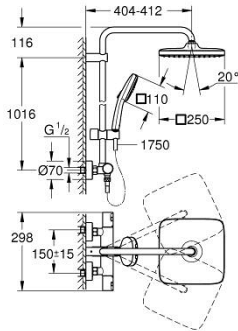

26 831 243 1 VITALIO COMFORT 250 SUIHKUJÄRJESTELMÄ TERMOSTAATILLA SEINÄASENNUKSEEN

TUOTESELOSTE

- Colour: matte black
- Sisältää:
 - Vaakasuora käännettävä 390 mm suihkuvarsi
 - Termostaatti Aquadimmer vaihtimella.
 - Mahdollistaa vaihdon tuotteeseen:
 - head shower Vitalio Comfort 250
 - Suihkukuvio: Rain
 - head shower with black rear cover
 - Varustettu pallonivelellä, kiertokulma $\pm 10^\circ$
 - hand shower Vitalio Comfort 110 (26 397)
 - 2 suihkukuviota: Rain, Jet
 - maximum flow rate (at 3 bar): 7.4 l/min
 - Säädettävä korkeus käsिसuihkulle liukuelementin avulla
 - Vitalio Trend -suihkuletku 1750 mm 1/2" x 1/2" (28 742)
 - GROHE EcoJoy-teknologia pienempään vedenkulutukseen ja täydelliseen suihkuun
 - GROHE TurboStat kompakti patruuna vaha lämpöelementillä
 - GROHE SafeStop lämpötilan rajoitus (38 °C)
 - GROHE SafeStop Plus vaihtoehtoinen 43°C lämpötilarajoitin
 - GROHE SmartSwitch - kierrä ohjainta helposti nauttiaksesi haluamastasi suihkuvaihtoehdosta.
 - GROHE DreamSpray -teknologia saa veden virtaamaan tasaisesti kaikista suuttimista
 - GROHE SpeedClean-kalkinpoistojärjestelmä
 - Inner WaterGuide - eristys suojaa pinnan kuumenemiselta
 - ShockProof-silikonirengas ehkäisee vauriot suihkun pudotessa
 - TwistStop estää suihkuletkun kiertymisen
 - DR-messinki
 - 5-värinen pakkaus
 - Kuluttajille suunnattu malli