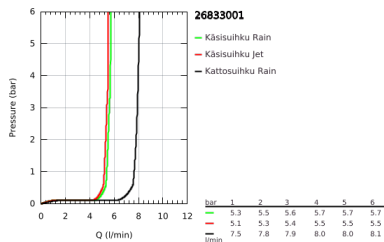

26 833 001 TEMPESTA SYSTEM 250 SUIHKUJÄRJESTELMÄ TERMOSTAATILLA SEINÄASENNUKSEEN

TUOTESELOSTE (1/2)

- Colour: chrome
- Sisältää:
- Vaakasuora käännettävä 390 mm suihkuvarsi
- Termostaatti Aquadimmer vaihtimella.
- Mahdollistaa vaihdon tuotteeseen:
- head shower Tempesta 250 (26 666)
- Suihkukuvio: Rain
- Pääsuihku valkoisella yläpinnalla
- Varustettu pallonivelellä, kiertokulma $\pm 10^\circ$
- hand shower Tempesta 110 (27 597)
- 2 suihkukuviota: Rain, Jet
- Säädettävä korkeus käsisuihkulle liukuelementin avulla
- Rotaflex TwistStop suihkuletku 1.750 mm 1/2" x 1/2" (28 410)
- maximum flow rate (at 3 bar): 7.3 l/min
- GROHE EcoJoy-teknologia pienempään vedenkulutukseen ja täydelliseen suihkuun
- GROHE TurboStat kompakti patruuna vaha lämpöelementillä
- GROHE SafeStop lämpötilan rajoitus (38 °C)
- GROHE SafeStop Plus vaihtoehtoinen 43°C lämpötilarajoitin
- GROHE SmartSwitch - kierrä ohjainta helposti nauttiaksesi haluamastasi suihkuvaihtoehdosta.
- GROHE DreamSpray -teknologia saa veden virtaamaan tasaisesti kaikista suuttimista
- ShockProof-siikonirengas ehkäisee vauriot suihkun pudotessa
- GROHE LongLife viimeistely
- GROHE SpeedClean-kalkinpoistojärjestelmä
- Inner WaterGuide - eristys suojaa pinnan kuumenemiselta
- TwistStop estää suihkuletkun kiertymisen
- Yhteensopiva suoralämmittimen kanssa jossa on vähintään 18 kW/h
- minimum flow rate 5 l/min.
- Valinnainen lisäosa: GROHE EasyReach saippuateline (26 362 LN0), ostettavana erikseen
- DR-messinki