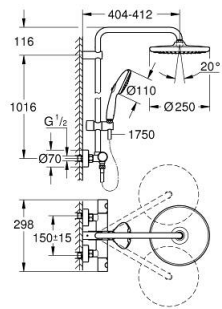

26 833 001 TEMPESTA SYSTEM 250 SUIHKUJÄRJESTELMÄ TERMOSTAATILLA SEINÄASENNUKSEEN

TUOTESELOSTE (1/2)

- Colour: chrome
- Sisältää:
- Vaakasuora käännettävä 390 mm suihkuvarsi
- Termostaatti Aquadimmer vaihtimella.
- Mahdollistaa vaihdon tuotteeseen:
- head shower Tempesta 250 (26 666)
- Suihkukuvio: Rain
- Pääsuihku valkoisella yläpinnalla
- Varustettu pallonivelellä, kiertokulma $\pm 10^\circ$
- hand shower Tempesta 110 (27 597)
- 2 suihkukuviota: Rain, Jet
- Säädettävä korkeus käsisuihkulle liukuelementin avulla
- Rotaflex TwistStop suihkuletku 1.750 mm 1/2" x 1/2" (28 410)
- maximum flow rate (at 3 bar): 7.3 l/min
- GROHE EcoJoy-teknologia pienempään vedenkulutukseen ja täydelliseen suihkuun
- GROHE TurboStat kompakti patruuna vaha lämpöelementillä
- GROHE SafeStop lämpötilan rajoitus (38 °C)
- GROHE SafeStop Plus vaihtoehtoinen 43°C lämpötilarajoitin
- GROHE SmartSwitch - kierrä ohjainta helposti nauttiaksesi haluamastasi suihkuvaihtoehdosta.
- GROHE DreamSpray -teknologia saa veden virtaamaan tasaisesti kaikista suuttimista
- ShockProof-siikonirengas ehkäisee vauriot suihkun pudotessa
- GROHE LongLife viimeistely
- GROHE SpeedClean-kalkinpoistojärjestelmä
- Inner WaterGuide - eristys suojaa pinnan kuumenemiselta
- TwistStop estää suihkuletkun kiertymisen
- Yhteensopiva suoralämmittimen kanssa jossa on vähintään 18 kW/h
- minimum flow rate 5 l/min.
- Valinnainen lisäosa: GROHE EasyReach saippuateline (26 362 LN0), ostettavana erikseen
- DR-messinki