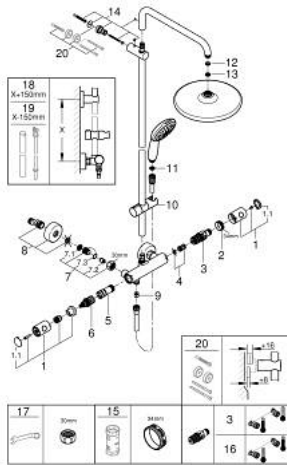

VARAOSAT, marraskuuta 2021 – now

- 1: Kahva 1/2" (Tilausno. 47984000)
- 1.1: Huuhtelupainike (Tilausno. 6458500M)
- 2: Asennusrenkas (Tilausno. 47743000)
- 3: Thermostatic compact cartridge 1/2" (Tilausno. 47439000)
- 4: Puskuri (Tilausno. 47398000)
- 5: Veden virtaus (Tilausno. 47751000)
- 6: Aquadimmer (Tilausno. 12433000)
- 7: Yksisuuntaventtiili 1/2" (Tilausno. 47189000)
- 7.1: Roskasiivilä (Tilausno. 0726400M)
- 7.2: Yksisuuntaventtiili 1/2" (Tilausno. 08565000)
- 7.3: O-renkas Ø 17 x Ø 2 (Tilausno. 0305500M)
- 8: Epäkeskoliitin (Tilausno. 12662000)
- 9: Yksisuuntaventtiili 1/2" (Tilausno. 08565000)
- 10: Liukuosa (Tilausno. 48609000)
- 11: Poistovesikaivo (Tilausno. 0700200M)
- 12: Kuitutiiviste Ø 18,5 x Ø 12 x 2 (Tilausno. 0138900M)
- 13: Poistovesikaivo (Tilausno. 48007000)
- 14: Suihkutangon pidike (Tilausno. 48423000)
- 15: Holkkiavain (Tilausno. 19332000)*
- 16: GROHE TurboStat cartridge 1/2" (Tilausno. 47175000)*
- 17: Erikoiskiristin (Tilausno. 19377000)*
- 18: Suihkujärjestelmän putki jälkiasennukseen (Tilausno. 48514000)*
- 19: Suihkujärjestelmän putki jälkiasennukseen (Tilausno. 48515000)*
- 20: Seinäkiinnikkeen korotuspala