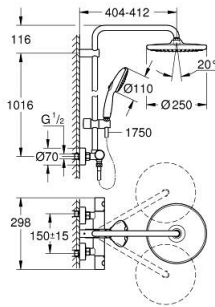

### TUOTESELOSTE (1/2)

- Colour: matte black
- Sisältää:
- Vaakasuora käännettävä 390 mm suihkuvarsi
- Termostaatti Aquadimmer vaihtimella.
- Mahdollistaa vaihdon tuotteeseen:
- head shower Tempesta 250
- Suihkukuvio: Rain
- head shower with black rear cover
- Varustettu pallonivelellä, kiertokulma  $\pm 10^\circ$
- hand shower Tempesta 110
- 2 suihkukuviota: Rain, Jet
- Säädettävä korkeus käsisuihkulle liukuelementin avulla
- shower hose 1750 mm 1/2" x 1/2" (28 388)
- maximum flow rate (at 3 bar): 7.3 l/min
- GROHE EcoJoy-teknologia pienempään vedenkulutukseen ja täydelliseen suihkuun
- GROHE TurboStat kompakti patruuna vaha lämpöelementillä
- GROHE SafeStop lämpötilan rajoitus (38 °C)
- GROHE SafeStop Plus vaihtoehtoinen 43°C lämpötilarajoitin
- GROHE SmartSwitch - kierrä ohjainta helposti nauttiaksesi haluamastasi suihkuvaihtoehdosta.
- GROHE DreamSpray -teknologia saa veden virtaamaan tasaisesti kaikista suuttimista
- ShockProof-siikonirenkas ehkäisee vauriot suihkun pudotessa
- GROHE SpeedClean-kalkinpoistojärjestelmä
- Inner WaterGuide - eristys suojaa pinnan kuumenemiselta
- TwistStop estää suihkuletkun kiertymisen
- Yhteensopiva suorälämmittimen kanssa jossa on vähintään 18 kW/h
- minimum flow rate 5 l/min.
- Valinnainen lisäosa: GROHE EasyReach saippuateline (26 362 LN0), ostettavana erikseen
- DR-messinki