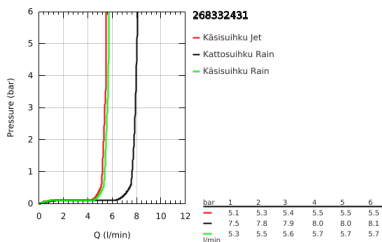

### TUOTESELOSTE (1/2)

- Colour: matte black
- Sisältää:
- Vaakasuora käännettävä 390 mm suihkuvarsi
- Termostaatti Aquadimmer vaihtimella.
- Mahdollistaa vaihdon tuotteeseen:
- head shower Tempesta 250
- Suihkukuvio: Rain
- head shower with black rear cover
- Varustettu pallonivelellä, kiertokulma  $\pm 10^\circ$
- hand shower Tempesta 110
- 2 suihkukuviota: Rain, Jet
- Säädettävä korkeus käsisuihkulle liukuelementin avulla
- shower hose 1750 mm 1/2" x 1/2" (28 388)
- maximum flow rate (at 3 bar): 7.3 l/min
- GROHE EcoJoy-teknologia pienempään vedenkulutukseen ja täydelliseen suihkuun
- GROHE TurboStat kompakti patruuna vaha lämpöelementillä
- GROHE SafeStop lämpötilan rajoitus (38 °C)
- GROHE SafeStop Plus vaihtoehtoinen 43°C lämpötilarajoitin
- GROHE SmartSwitch - kierrä ohjainta helposti nauttiaksesi haluamastasi suihkuvaihtoehdosta.
- GROHE DreamSpray -teknologia saa veden virtaamaan tasaisesti kaikista suuttimista
- ShockProof-siikonirenkas ehkäisee vauriot suihkun pudotessa
- GROHE SpeedClean-kalkinpoistojärjestelmä
- Inner WaterGuide - eristys suojaa pinnan kuumenemiselta
- TwistStop estää suihkuletkun kiertymisen
- Yhteensopiva suorälämmittimen kanssa jossa on vähintään 18 kW/h
- minimum flow rate 5 l/min.
- Valinnainen lisäosa: GROHE EasyReach saippuateline (26 362 LN0), ostettavana erikseen
- DR-messinki