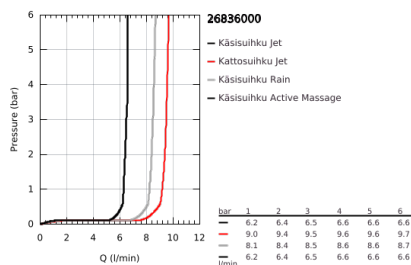

26 836 000 RAINSHOWER SMARTACTIVE 310 SUIHKUJÄRJESTELMÄ TERMOSTAATILLA SEINÄASENNUKSEEN

TUOTESELOSTE

- Colour: chrome
- Sisältää:
- Vaakasuora kääntyvä 450 mm suihkuvarsi
- Termostaatti Aquadimmer vaihtimella.
- Mahdollistaa vaihdon tuotteeseen:
- head shower Rainshower Mono 310
- Varustettu palloniveellä
- Kääntökulma $\pm 15^\circ$
- hand shower Rainshower SmartActive 130
- Säädettävä korkeus käsisuihkulle liukuelementin avulla
- including performance grip
- Silverflex shower hose 1750 mm
- 9,5 l/min -virtauksenrajoitin
- GROHE TurboStat kompakti patruuna vaha lämpöelementillä
- GROHE SafeStop lämpötilan rajoitus (38 °C)
- GROHE SafeStop Plus vaihtoehtoinen 43°C lämpötilarajoitin
- GROHE CoolTouch Ei palovammariskiä
- GROHE DreamSpray -teknologia saa veden virtaamaan tasaisesti kaikista suuttimista
- GROHE SmartTip -suihkutustavan voi valita painamalla rengasta
- GROHE LongLife viimeistely
- Flexible Installation - (säädettävä yläkiinnike olemassa oleviin porausreikiin)
- GROHE SpeedClean-kalkinpoistojärjestelmä
- Yhteensopiva suorälämmittimen kanssa jossa on vähintään 18 kW/h
- Minimivirtausnopeus 7 l/min.
- DR-messinki