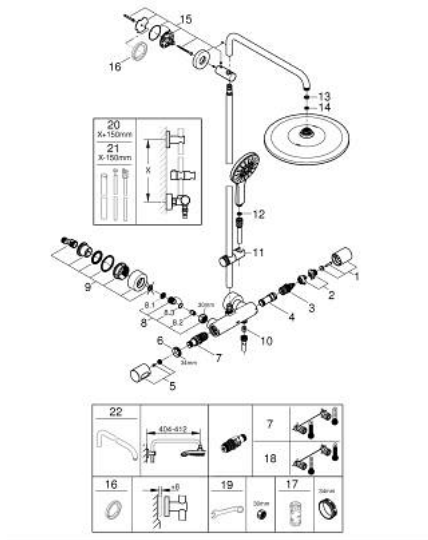

26 836 000 RAINSHOWER SMARTACTIVE 310 SUIHKUJÄRJESTELMÄ TERMOSTAATILLA SEINÄASENNUKSEEN

VARAOSAT, marraskuuta 2021 – now

1. 1: Aquadimmer-kahva (Tilausno. 47804000)
   - 2: Seis (Tilausno. 47723000)
   - 3: Aquadimmer (Tilausno. 47364000)
   - 4: Veden virtaus (Tilausno. 47887000)
   - 5: Lämpötilansäätökahva (Tilausno. 47811000)
   - 6: Asennusrenkas (Tilausno. 47743000)
   - 7: Thermostatic compact cartridge 1/2" (Tilausno. 47439000)
   - 8: Yksisuuntaventtiili 1/2" (Tilausno. 47189000)
   - 8.1: Roskasiivilä (Tilausno. 0726400M)
   - 8.2: Yksisuuntaventtiili 1/2" (Tilausno. 08565000)
   - 8.3: O-renkas Ø 17 x Ø 2 (Tilausno. 0305500M)
   - 9: Epäkeskoliitin (Tilausno. 12693000)
   - 10: Yksisuuntaventtiili 1/2" (Tilausno. 08565000)
   - 11: Liukuosa (Tilausno. 48424000)
   - 12: Poistovesikaivo (Tilausno. 0700200M)
   - 13: Kuitutiiviste Ø 18,5 x Ø 12 x 2 (Tilausno. 0138900M)
   - 14: Poistovesikaivo (Tilausno. 48007000)
   - 15: Suihkutangon pidike (Tilausno. 48279000)
   - 16: Seinäkiinnikkeen korotuspala
     (Tilausno. 27180000)*
   - 17: Holkkiavain (Tilausno. 19332000)*
   - 18: GROHE TurboStat cartridge 1/2" (Tilausno. 47175000)*
   - 19: Erikoiskiristin (Tilausno. 19377000)*
   - 20: Suihkujärjestelmän putki jälkiasennukseen (Tilausno. 48053000)*
   - 21: Suihkujärjestelmän putki jälkiasennukseen (Tilausno. 48054000)*
   - 22: Suihkuvarsi suihkujärjestelmiin (Tilausno. 14047000)*
2. Erikoistarvikkeet