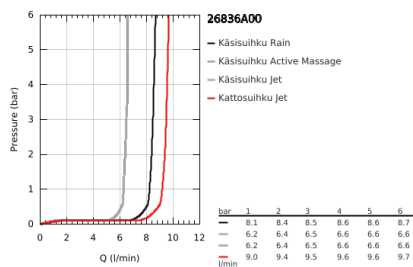

## 26 836 A00 RAINSHOWER SMARTACTIVE 310 SUIHKUJÄRJESTELMÄ TERMOSTAATILLA SEINÄASENNUKSEEN

### TUOTESELOSTE

- Colour: Hard Graphite
- Sisältää:
- Vaakasuora kääntyvä 450 mm suihkuvarsi
- Termostaatti Aquadimmer vaihtimella.
- Mahdollistaa vaihdon tuotteeseen:
- head shower Rainshower Mono 310
- maximum flow rate (at 3 bar): 9.5 l/min
- Varustettu pallonivelellä
- Kääntökulma  $\pm 15^\circ$
- hand shower Rainshower SmartActive 130
- max. virtaama (3 bar): 8.5 l/min
- Säädettävä korkeus käsisiuhkulle liukuelementin avulla
- including performance grip
- Silverflex shower hose 1750 mm
- GROHE EcoJoy-teknologia pienempään vedenkulutukseen ja täydelliseen suihkuun
- GROHE TurboStat kompakti patruuna vaha lämpöelementillä
- GROHE SafeStop lämpötilan rajoitus (38 °C)
- GROHE SafeStop Plus vaihtoehtoinen 43°C lämpötilarajoitin
- GROHE CoolTouch Ei palovammariskiä
- GROHE DreamSpray -teknologia saa veden virtaamaan tasaisesti kaikista suuttimista
- GROHE SmartTip -suihkutustavan voi valita painamalla rengasta
- GROHE LongLife -viimeistely
- Flexible Installation - (säädettävä yläkiinnike olemassa oleviin porausreikiin)
- GROHE SpeedClean-kalkinpoistojärjestelmä
- Yhteensopiva suoralämmittimen kanssa jossa on vähintään 18 kW/h
- minimum flow rate 5 l/min.
- DR-messinki