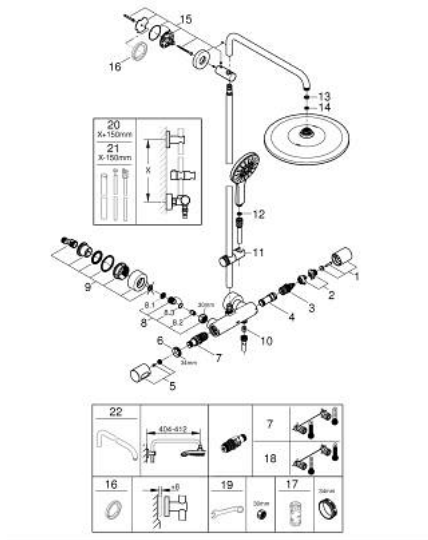

26 836 A00 RAINSHOWER SMARTACTIVE 310 SUIHKUJÄRJESTELMÄ TERMOSTAATILLA SEINÄASENNUKSEEN

VARAOSAT, heinäkuuta 2021 – now

1. 1: shut-off handle aquadimmer (Tilausno. 47804A00)
   - 2: Seis (Tilausno. 47723000)
   - 3: Aquadimmer (Tilausno. 47364000)
   - 4: Veden virtaus (Tilausno. 47887000)
   - 5: temperature control handle (Tilausno. 47811A00)
   - 6: Asennusrenkas (Tilausno. 47743000)
   - 7: Thermostatic compact cartridge 1/2" (Tilausno. 47439000)
   - 8: Yksisuuntaventtiili 1/2" (Tilausno. 47189A00)
   - 8.1: Roskasiivilä (Tilausno. 0726400M)
   - 8.2: Yksisuuntaventtiili 1/2" (Tilausno. 08565000)
   - 8.3: O-rengas Ø 17 x Ø 2 (Tilausno. 0305500M)
   - 9: Epäkeskoliitin (Tilausno. 12693A00)
   - 10: Yksisuuntaventtiili 1/2" (Tilausno. 08565000)
   - 11: Liukuosa (Tilausno. 48424A00)
   - 12: Poistovesikaivo (Tilausno. 0700200M)
   - 13: Kuitutiiviste Ø 18,5 x Ø 12 x 2 (Tilausno. 0138900M)
   - 14: Poistovesikaivo (Tilausno. 48007000)
   - 15: Suihkutangon pidike (Tilausno. 48279A00)
   - 17: Holkkiavain (Tilausno. 19332000)*
   - 18: GROHE TurboStat cartridge 1/2" (Tilausno. 47175000)*
   - 19: Erikoiskiristin (Tilausno. 19377000)*
2. Erikoistarvikkeet