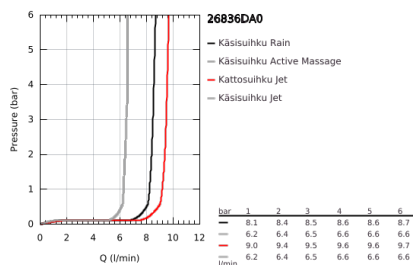

26 836 DA0 RAINSHOWER SMARTACTIVE 310 SUIHKUJÄRJESTELMÄ TERMOSTAATILLA SEINÄASENNUKSEEN

TUOTESELOSTE

- Colour: Warm Sunset
- Sisältää:
- Vaakasuora kääntyvä 450 mm suihkuvarsi
- Termostaatti Aquadimmer vaihtimella.
- Mahdollistaa vaihdon tuotteeseen:
- head shower Rainshower Mono 310
- maximum flow rate (at 3 bar): 9.5 l/min
- Varustettu pallonivelellä
- Kääntökulma $\pm 15^\circ$
- hand shower Rainshower SmartActive 130
- max. virtaama (3 bar): 8.5 l/min
- Säädettävä korkeus käsisuihkulle liukuelementin avulla
- including performance grip
- Silverflex shower hose 1750 mm
- GROHE EcoJoy-teknologia pienempään vedenkulutukseen ja täydelliseen suihkuun
- GROHE TurboStat kompakti patruuna vaha lämpöelementillä
- GROHE SafeStop lämpötilan rajoitus (38 °C)
- GROHE SafeStop Plus vaihtoehtoinen 43°C lämpötilarajoitin
- GROHE CoolTouch Ei palovammariskiä
- GROHE DreamSpray -teknologia saa veden virtaamaan tasaisesti kaikista suuttimista
- GROHE SmartTip -suihkutustavan voi valita painamalla rengasta
- GROHE LongLife -viimeistely
- Flexible Installation - (säädettävä yläkiinnike olemassa oleviin porausreikiin)
- GROHE SpeedClean-kalkinpoistojärjestelmä
- Yhteensopiva suoralämmittimen kanssa jossa on vähintään 18 kW/h
- minimum flow rate 5 l/min.
- DR-messinki