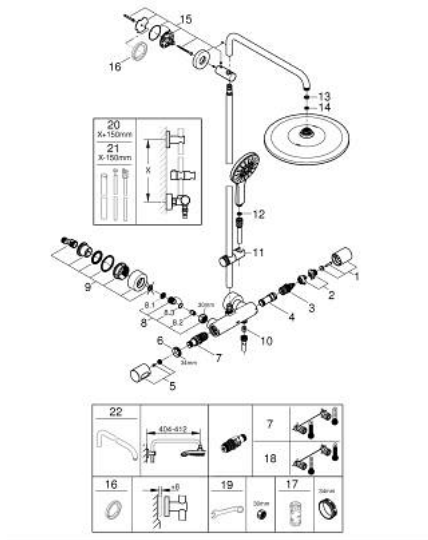

26 836 DA0 RAINSHOWER SMARTACTIVE 310 SUIHKUJÄRJESTELMÄ TERMOSTAATILLA SEINÄASENNUKSEEN

VARAOSAT, heinäkuuta 2021 – now

- 1: shut-off handle aquadimmer (Tilausno. 47804DA0)
 - 2: Seis (Tilausno. 47723000)
 - 3: Aquadimmer (Tilausno. 47364000)
 - 4: Veden virtaus (Tilausno. 47887000)
 - 5: temperature control handle (Tilausno. 47811DA0)
 - 6: Asennusrenkas (Tilausno. 47743000)
 - 7: Thermostatic compact cartridge 1/2" (Tilausno. 47439000)
 - 8: non-return valves (Tilausno. 47189DA0)
 - 8.1: Roskasiivilä (Tilausno. 0726400M)
 - 8.2: Yksisuuntaventtiili ½" (Tilausno. 08565000)
 - 8.3: O-rengas Ø 17 x Ø 2 (Tilausno. 0305500M)
 - 9: Epäkeskoliitin (Tilausno. 12693DA0)
 - 10: Yksisuuntaventtiili ½" (Tilausno. 08565000)
 - 11: Liukuosa (Tilausno. 48424DA0)
 - 12: Poistovesikaivo (Tilausno. 0700200M)
 - 13: Kuitutiiviste Ø 18,5 x Ø 12 x 2 (Tilausno. 0138900M)
 - 14: Poistovesikaivo (Tilausno. 48007000)
 - 15: Suihkutangon pidike (Tilausno. 48279DA0)
 - 17: Holkkiavain (Tilausno. 19332000)*
 - 18: GROHE TurboStat cartridge 1/2" (Tilausno. 47175000)*
 - 19: Erikoiskiristin (Tilausno. 19377000)*
- * Erikoistarvikkeet