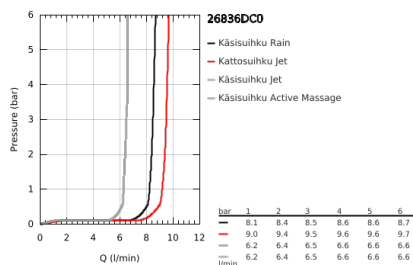

26 836 DC0 RAINSHOWER SMARTACTIVE 310 SUIHKUJÄRJESTELMÄ TERMOSTAATILLA SEINÄASENNUKSEEN

TUOTESELOSTE

- Colour: Supersteel
- Sisältää:
- Vaakasuora kääntyvä 450 mm suihkuvarsi
- Termostaatti Aquadimmer vaihtimella.
- Mahdollistaa vaihdon tuotteeseen:
- head shower Rainshower Mono 310
- maximum flow rate (at 3 bar): 9.5 l/min
- Varustettu pallonivelellä
- Kääntökulma $\pm 15^\circ$
- hand shower Rainshower SmartActive 130
- max. virtaama (3 bar): 8.5 l/min
- Säädettävä korkeus käsisuihkulle liukuelementin avulla
- including performance grip
- Silverflex shower hose 1750 mm
- GROHE EcoJoy-teknologia pienempään vedenkulutukseen ja täydelliseen suihkuun
- GROHE TurboStat kompakti patruuna vaha lämpöelementillä
- GROHE SafeStop lämpötilan rajoitus (38 °C)
- GROHE SafeStop Plus vaihtoehtoinen 43°C lämpötilarajoitin
- GROHE CoolTouch Ei palovammariskiä
- GROHE DreamSpray -teknologia saa veden virtaamaan tasaisesti kaikista suuttimista
- GROHE SmartTip -suihkutustavan voi valita painamalla rengasta
- GROHE LongLife -viimeistely
- Flexible Installation - (säädettävä yläkiinnike olemassa oleviin porausreikiin)
- GROHE SpeedClean-kalkinpoistojärjestelmä
- Yhteensopiva suoralämmittimen kanssa jossa on vähintään 18 kW/h
- minimum flow rate 5 l/min.
- DR-messinki