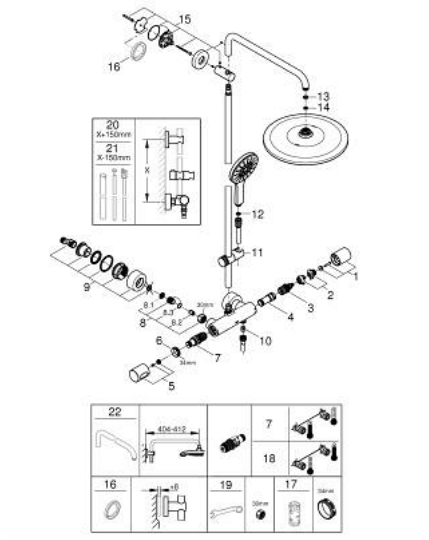

26 836 DC0 RAINSHOWER SMARTACTIVE 310 SUIHKUJÄRJESTELMÄ TERMOSTAATILLA SEINÄASENNUKSEEN

VARAOSAT, heinäkuuta 2021 – now

1. 1: shut-off handle aquadimmer (Tilausno. 47804DC0)
   - 2: Seis (Tilausno. 47723000)
   - 3: Aquadimmer (Tilausno. 47364000)
   - 4: Veden virtaus (Tilausno. 47887000)
   - 5: temperature control handle (Tilausno. 47811DC0)
   - 6: Asennusrenkas (Tilausno. 47743000)
   - 7: Thermostatic compact cartridge 1/2" (Tilausno. 47439000)
   - 8: Yksisuuntaventtiili 1/2" (Tilausno. 47189DC0)
   - 8.1: Roskasiivilä (Tilausno. 0726400M)
   - 8.2: Yksisuuntaventtiili 1/2" (Tilausno. 08565000)
   - 8.3: O-rengas Ø 17 x Ø 2 (Tilausno. 0305500M)
   - 9: Epäkeskoliitin (Tilausno. 12693DC0)
   - 10: Yksisuuntaventtiili 1/2" (Tilausno. 08565000)
   - 11: Liukuosa (Tilausno. 48424DC0)
   - 12: Poistovesikaivo (Tilausno. 0700200M)
   - 13: Kuitutiiviste Ø 18,5 x Ø 12 x 2 (Tilausno. 0138900M)
   - 14: Poistovesikaivo (Tilausno. 48007000)
   - 15: Suihkutangon pidike (Tilausno. 48279DC0)
   - 17: Holkkiavain (Tilausno. 19332000)*
   - 18: GROHE TurboStat cartridge 1/2" (Tilausno. 47175000)*
   - 19: Erikoiskiristin (Tilausno. 19377000)*
2. Erikoistarvikkeet