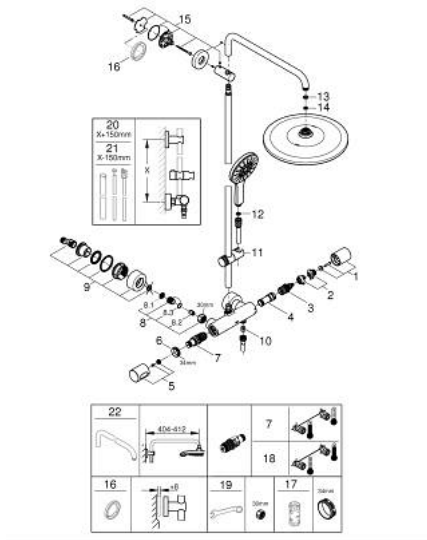

26 836 DL0 RAINSHOWER SMARTACTIVE 310 SUIHKUJÄRJESTELMÄ TERMOSTAATILLA SEINÄASENNUKSEEN

VARAOSAT, heinäkuuta 2021 – now

1. 1: shut-off handle aquadimmer (Tilausno. 47804DL0)
   - 2: Seis (Tilausno. 47723000)
   - 3: Aquadimmer (Tilausno. 47364000)
   - 4: Veden virtaus (Tilausno. 47887000)
   - 5: temperature control handle (Tilausno. 47811DL0)
   - 6: Asennusrenkas (Tilausno. 47743000)
   - 7: Thermostatic compact cartridge 1/2" (Tilausno. 47439000)
   - 8: non-return valves (Tilausno. 47189DL0)
   - 8.1: Roskasiivilä (Tilausno. 0726400M)
   - 8.2: Yksisuuntaventtiili 1/2" (Tilausno. 08565000)
   - 8.3: O-rengas Ø 17 x Ø 2 (Tilausno. 0305500M)
   - 9: Epäkeskoliitin (Tilausno. 12693DL0)
   - 10: Yksisuuntaventtiili 1/2" (Tilausno. 08565000)
   - 11: Liukuosa (Tilausno. 48424DL0)
   - 12: Poistovesikaivo (Tilausno. 0700200M)
   - 13: Kuitutiiviste Ø 18,5 x Ø 12 x 2 (Tilausno. 0138900M)
   - 14: Poistovesikaivo (Tilausno. 48007000)
   - 15: Suihkutangon pidike (Tilausno. 48279DL0)
   - 17: Holkkiavain (Tilausno. 19332000)*
   - 18: GROHE TurboStat cartridge 1/2" (Tilausno. 47175000)*
   - 19: Erikoiskiristin (Tilausno. 19377000)*
2. Erikoistarvikkeet