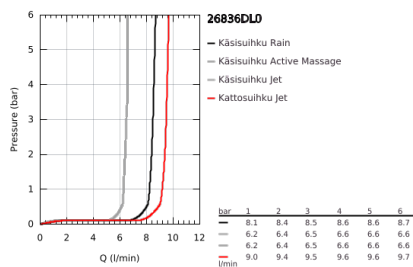

26 836 DL0 RAINSHOWER SMARTACTIVE 310 SUIHKUJÄRJESTELMÄ TERMOSTAATILLA SEINÄASENNUKSEEN

TUOTESELOSTE

- Colour: Brushed Warm Sunset
- Sisältää:
- Vaakasuora kääntyvä 450 mm suihkuvarsi
- Termostaatti Aquadimmer vaihtimella.
- Mahdollistaa vaihdon tuotteeseen:
- head shower Rainshower Mono 310
- maximum flow rate (at 3 bar): 9.5 l/min
- Varustettu pallonivelellä
- Kääntökulma $\pm 15^\circ$
- hand shower Rainshower SmartActive 130
- max. virtaama (3 bar): 8.5 l/min
- Säädettävä korkeus käsisiuhkulle liukuelementin avulla
- including performance grip
- Silverflex shower hose 1750 mm
- GROHE EcoJoy-teknologia pienempään vedenkulutukseen ja täydelliseen suihkuun
- GROHE TurboStat kompakti patruuna vaha lämpöelementillä
- GROHE SafeStop lämpötilan rajoitus (38 °C)
- GROHE SafeStop Plus vaihtoehtoinen 43°C lämpötilarajoitin
- GROHE CoolTouch Ei palovammariskiä
- GROHE DreamSpray -teknologia saa veden virtaamaan tasaisesti kaikista suuttimista
- GROHE SmartTip -suihkutustavan voi valita painamalla rengasta
- GROHE LongLife -viimeistely
- Flexible Installation - (säädettävä yläkiinnike olemassa oleviin porausreikiin)
- GROHE SpeedClean-kalkinpoistojärjestelmä
- Yhteensopiva suoralämmittimen kanssa jossa on vähintään 18 kW/h
- minimum flow rate 5 l/min.
- DR-messinki