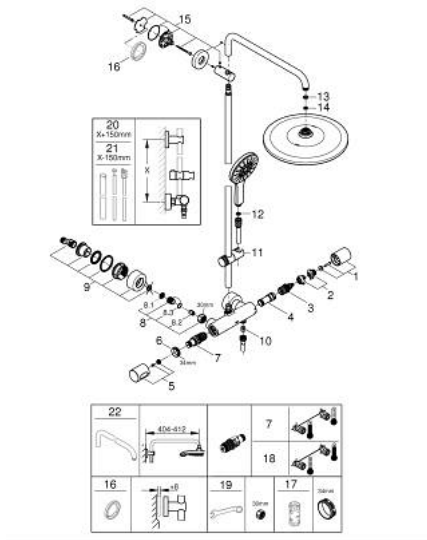

26 836 GL0 RAINSHOWER SMARTACTIVE 310 SUIHKUJÄRJESTELMÄ TERMOSTAATILLA SEINÄASENNUKSEEN

VARAOSAT, heinäkuuta 2021 – now

1. 1: shut-off handle aquadimmer (Tilausno. 47804GL0)
   - 2: Seis (Tilausno. 47723000)
   - 3: Aquadimmer (Tilausno. 47364000)
   - 4: Veden virtaus (Tilausno. 47887000)
   - 5: temperature control handle (Tilausno. 47811GL0)
   - 6: Asennusrenkas (Tilausno. 47743000)
   - 7: Thermostatic compact cartridge 1/2" (Tilausno. 47439000)
   - 8: non-return valves (Tilausno. 47189GL0)
   - 8.1: Roskasiivilä (Tilausno. 0726400M)
   - 8.2: Yksisuuntaventtiili ½" (Tilausno. 08565000)
   - 8.3: O-rengas Ø 17 x Ø 2 (Tilausno. 0305500M)
   - 9: Epäkeskoliitin (Tilausno. 12693GL0)
   - 10: Yksisuuntaventtiili ½" (Tilausno. 08565000)
   - 11: Liukuosa (Tilausno. 48424GL0)
   - 12: Poistovesikaivo (Tilausno. 0700200M)
   - 13: Kuitutiiviste Ø 18,5 x Ø 12 x 2 (Tilausno. 0138900M)
   - 14: Poistovesikaivo (Tilausno. 48007000)
   - 15: Suihkutangon pidike (Tilausno. 48279GL0)
   - 17: Holkkiavain (Tilausno. 19332000)*
   - 18: GROHE TurboStat cartridge 1/2" (Tilausno. 47175000)*
   - 19: Erikoiskiristin (Tilausno. 19377000)*
2. Erikoistarvikkeet