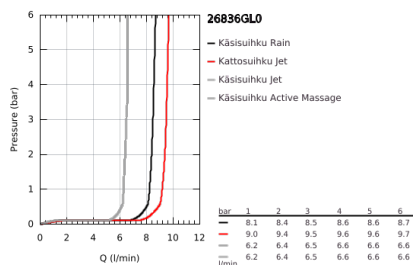

## 26 836 GL0 RAINSHOWER SMARTACTIVE 310 SUIHKUJÄRJESTELMÄ TERMOSTAATILLA SEINÄASENNUKSEEN

### TUOTESELOSTE

- Colour: Cool Sunrise
- Sisältää:
- Vaakasuora kääntyvä 450 mm suihkuvarsi
- Termostaatti Aquadimmer vaihtimella.
- Mahdollistaa vaihdon tuotteeseen:
- head shower Rainshower Mono 310
- maximum flow rate (at 3 bar): 9.5 l/min
- Varustettu pallonivelellä
- Kääntökulma  $\pm 15^\circ$
- hand shower Rainshower SmartActive 130
- max. virtaama (3 bar): 8.5 l/min
- Säädettävä korkeus käsisuihkulle liukuelementin avulla
- including performance grip
- Silverflex shower hose 1750 mm
- GROHE EcoJoy-teknologia pienempään vedenkulutukseen ja täydelliseen suihkuun
- GROHE TurboStat kompakti patruuna vaha lämpöelementillä
- GROHE SafeStop lämpötilan rajoitus (38 °C)
- GROHE SafeStop Plus vaihtoehtoinen 43°C lämpötilarajoitin
- GROHE CoolTouch Ei palovammariskiä
- GROHE DreamSpray -teknologia saa veden virtaamaan tasaisesti kaikista suuttimista
- GROHE SmartTip -suihkutustavan voi valita painamalla rengasta
- GROHE LongLife -viimeistely
- Flexible Installation - (säädettävä yläkiinnike olemassa oleviin porausreikiin)
- GROHE SpeedClean-kalkinpoistojärjestelmä
- Yhteensopiva suoralämmittimen kanssa jossa on vähintään 18 kW/h
- minimum flow rate 5 l/min.
- DR-messinki