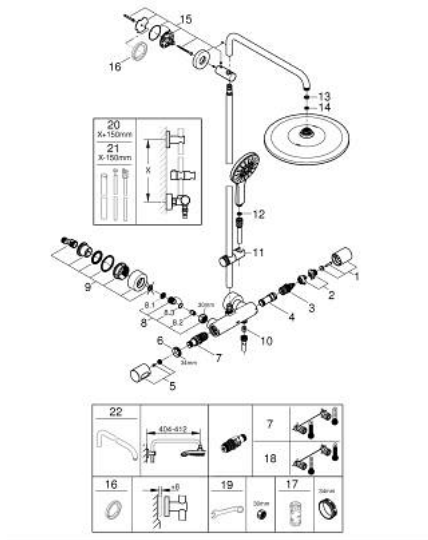

26 836 GN0 RAINSHOWER SMARTACTIVE 310 SUIHKUJÄRJESTELMÄ TERMOSTAATILLA SEINÄASENNUKSEEN

VARAOSAT, heinäkuuta 2021 – now

1. 1: shut-off handle aquadimmer (Tilausno. 47804GN0)
  2. 2: Seis (Tilausno. 47723000)
  3. 3: Aquadimmer (Tilausno. 47364000)
  4. 4: Veden virtaus (Tilausno. 47887000)
  5. 5: temperature control handle (Tilausno. 47811GN0)
  6. 6: Asennusrenkas (Tilausno. 47743000)
  7. 7: Thermostatic compact cartridge 1/2" (Tilausno. 47439000)
  8. 8: non-return valves (Tilausno. 47189GN0)
  - 8.1: Roskasiivilä (Tilausno. 0726400M)
  - 8.2: Yksisuuntaventtiili 1/2" (Tilausno. 08565000)
  - 8.3: O-rengas Ø 17 x Ø 2 (Tilausno. 0305500M)
  12. 9: Epäkeskoliitin (Tilausno. 12693GN0)
  13. 10: Yksisuuntaventtiili 1/2" (Tilausno. 08565000)
  14. 11: Liukuosa (Tilausno. 48424GN0)
  15. 12: Poistovesikaivo (Tilausno. 0700200M)
  16. 13: Kuitutiiviste Ø 18,5 x Ø 12 x 2 (Tilausno. 0138900M)
  17. 14: Poistovesikaivo (Tilausno. 48007000)
  18. 15: Suihkutangon pidike (Tilausno. 48279GN0)
  19. 17: Holkkiavain (Tilausno. 19332000)*
  20. 18: GROHE TurboStat cartridge 1/2" (Tilausno. 47175000)*
  21. 19: Erikoiskiristin (Tilausno. 19377000)*
2. Erikoistarvikkeet