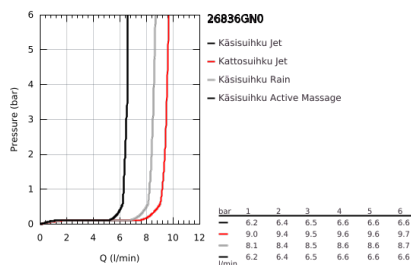

26 836 GN0 RAINSHOWER SMARTACTIVE 310 SUIHKUJÄRJESTELMÄ TERMOSTAATILLA SEINÄASENNUKSEEN

TUOTESELOSTE

- Colour: Brushed Cool Sunrise
- Sisältää:
- Vaakasuora kääntyvä 450 mm suihkuvarsi
- Termostaatti Aquadimmer vaihtimella.
- Mahdollistaa vaihdon tuotteeseen:
- head shower Rainshower Mono 310
- maximum flow rate (at 3 bar): 9.5 l/min
- Varustettu pallonivelellä
- Kääntökulma $\pm 15^\circ$
- hand shower Rainshower SmartActive 130
- max. virtaama (3 bar): 8.5 l/min
- Säädettävä korkeus käsisuihkulle liukuelementin avulla
- including performance grip
- Silverflex shower hose 1750 mm
- GROHE EcoJoy-teknologia pienempään vedenkulutukseen ja täydelliseen suihkuun
- GROHE TurboStat kompakti patruuna vaha lämpöelementillä
- GROHE SafeStop lämpötilan rajoitus (38 °C)
- GROHE SafeStop Plus vaihtoehtoinen 43°C lämpötilarajoitin
- GROHE CoolTouch Ei palovammariskiä
- GROHE DreamSpray -teknologia saa veden virtaamaan tasaisesti kaikista suuttimista
- GROHE SmartTip -suihkutustavan voi valita painamalla rengasta
- GROHE LongLife -viimeistely
- Flexible Installation - (säädettävä yläkiinnike olemassa oleviin porausreikiin)
- GROHE SpeedClean-kalkinpoistojärjestelmä
- Yhteensopiva suoralämmittimen kanssa jossa on vähintään 18 kW/h
- minimum flow rate 5 l/min.
- DR-messinki