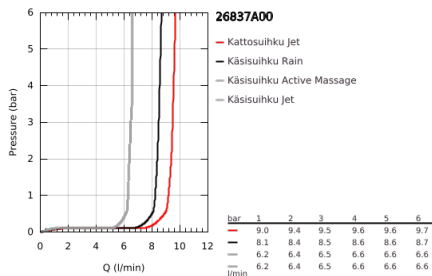

26 837 A00 RAINSHOWER SMARTACTIVE 310 CUBE SUIHKUJÄRJESTELMÄ TERMOSTAATILLA SEINÄASENNUKSEEN

TUOTESELOSTE

- Colour: Hard Graphite
- Sisältää:
- Vaakasuora kääntyvä 450 mm suihkuvarsi
- Termostaatti Aquadimmer vaihtimella.
- Mahdollistaa vaihdon tuotteeseen:
- head shower Rainshower Mono 310 Cube
- maximum flow rate (at 3 bar): 9.5 l/min
- Varustettu pallonivelellä
- Kääntökulma $\pm 15^\circ$
- hand shower Rainshower SmartActive 130 Cube
- max. virtaama (3 bar): 8.5 l/min
- Säädettävä korkeus käsisiuhkulle liukuelementin avulla
- including performance grip
- Silverflex shower hose 1750 mm
- GROHE EcoJoy-teknologia pienempään vedenkulutukseen ja täydelliseen suihkuun
- GROHE TurboStat kompakti patruuna vaha lämpöelementillä
- GROHE SafeStop lämpötilan rajoitus (38 °C)
- GROHE SafeStop Plus vaihtoehtoinen 43°C lämpötilarajoitin
- GROHE CoolTouch Ei palovammariskiä
- GROHE DreamSpray -teknologia saa veden virtaamaan tasaisesti kaikista suuttimista
- GROHE One-Click Showering -säädönvalitsin yhdellä napsautuksella
- GROHE LongLife -viimeistely
- Flexible Installation - (säädettävä yläkiinnike olemassa oleviin porausreikiin)
- GROHE SpeedClean-kalkinpoistojärjestelmä
- Yhteensopiva suoralämmittimen kanssa jossa on vähintään 18 kW/h
- minimum flow rate 5 l/min.
- DR-messinki