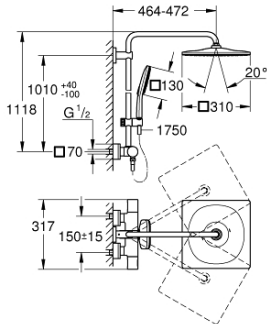

26 837 A00 RAINSHOWER SMARTACTIVE 310 CUBE SUIHKUJÄRJESTELMÄ TERMOSTAATILLA SEINÄASENNUKSEEN

TUOTESELOSTE

- Colour: Hard Graphite
- Sisältää:
- Vaakasuora kääntyvä 450 mm suihkuvarsi
- Termostaatti Aquadimmer vaihtimella.
- Mahdollistaa vaihdon tuotteeseen:
- head shower Rainshower Mono 310 Cube
- maximum flow rate (at 3 bar): 9.5 l/min
- Varustettu pallonivelellä
- Kääntökulma $\pm 15^\circ$
- hand shower Rainshower SmartActive 130 Cube
- max. virtaama (3 bar): 8.5 l/min
- Säädettävä korkeus käsisiuhkulle liukuelementin avulla
- including performance grip
- Silverflex shower hose 1750 mm
- GROHE EcoJoy-teknologia pienempään vedenkulutukseen ja täydelliseen suihkuun
- GROHE TurboStat kompakti patruuna vaha lämpöelementillä
- GROHE SafeStop lämpötilan rajoitus (38 °C)
- GROHE SafeStop Plus vaihtoehtoinen 43°C lämpötilarajoitin
- GROHE CoolTouch Ei palovammariskiä
- GROHE DreamSpray -teknologia saa veden virtaamaan tasaisesti kaikista suuttimista
- GROHE One-Click Showering -säädönvalitsin yhdellä napsautuksella
- GROHE LongLife -viimeistely
- Flexible Installation - (säädettävä yläkiinnike olemassa oleviin porausreikiin)
- GROHE SpeedClean-kalkinpoistojärjestelmä
- Yhteensopiva suoralämmittimen kanssa jossa on vähintään 18 kW/h
- minimum flow rate 5 l/min.
- DR-messinki