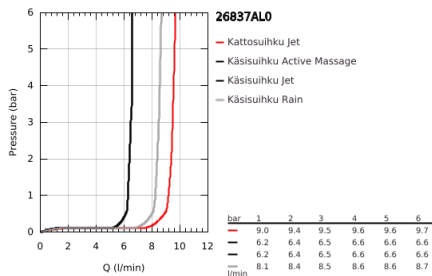

26 837 AL0 RAINSHOWER SMARTACTIVE 310 CUBE SUIHKUJÄRJESTELMÄ THERMOSTAATILLA SEINÄASENNUKSEEN

TUOTESELOSTE

- Colour: Brushed Hard Graphite
- Sisältää:
 - Vaakasuora kääntyvä 450 mm suihkuvarsi
 - Termostaatti Aquadimmer vaihtimella.
 - Mahdollistaa vaihdon tuotteeseen:
 - head shower Rainshower Mono 310 Cube
 - maximum flow rate (at 3 bar): 9.5 l/min
 - Varustettu pallonivelellä
 - Kääntökulma $\pm 15^\circ$
 - hand shower Rainshower SmartActive 130 Cube
 - max. virtaama (3 bar): 8.5 l/min
 - Säädettävä korkeus käsisiuhkulle liukuelementin avulla
 - including performance grip
 - Silverflex shower hose 1750 mm
 - GROHE EcoJoy-teknologia pienempään vedenkulutukseen ja täydelliseen suihkuun
 - GROHE TurboStat kompakti patruuna vaha lämpöelementillä
 - GROHE SafeStop lämpötilan rajoitus (38 °C)
 - GROHE SafeStop Plus vaihtoehtoinen 43°C lämpötilarajoitin
 - GROHE CoolTouch Ei palovammariskiä
 - GROHE DreamSpray -teknologia saa veden virtaamaan tasaisesti kaikista suuttimista
 - GROHE One-Click Showering -säädönvalitsin yhdellä napsautuksella
 - GROHE LongLife -viimeistely
 - Flexible Installation - (säädettävä yläkiinnike olemassa oleviin porausreikiin)
 - GROHE SpeedClean-kalkinpoistojärjestelmä
 - Yhteensopiva suoralämmittimen kanssa jossa on vähintään 18 kW/h
 - minimum flow rate 5 l/min.
 - DR-messinki