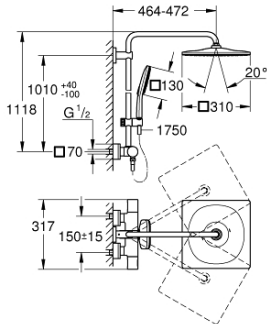

26 837 AL0 RAINSHOWER SMARTACTIVE 310 CUBE SUIHKUJÄRJESTELMÄ THERMOSTAATILLA SEINÄASENNUKSEEN

TUOTESELOSTE

- Colour: Brushed Hard Graphite
- Sisältää:
 - Vaakasuora kääntyvä 450 mm suihkuvarsi
 - Termostaatti Aquadimmer vaihtimella.
 - Mahdollistaa vaihdon tuotteeseen:
 - head shower Rainshower Mono 310 Cube
 - maximum flow rate (at 3 bar): 9.5 l/min
 - Varustettu pallonivelellä
 - Kääntökulma $\pm 15^\circ$
 - hand shower Rainshower SmartActive 130 Cube
 - max. virtaama (3 bar): 8.5 l/min
 - Säädettävä korkeus käsisiuhkulle liukuelementin avulla
 - including performance grip
 - Silverflex shower hose 1750 mm
 - GROHE EcoJoy-teknologia pienempään vedenkulutukseen ja täydelliseen suihkuun
 - GROHE TurboStat kompakti patruuna vaha lämpöelementillä
 - GROHE SafeStop lämpötilan rajoitus (38 °C)
 - GROHE SafeStop Plus vaihtoehtoinen 43°C lämpötilarajoitin
 - GROHE CoolTouch Ei palovammariskiä
 - GROHE DreamSpray -teknologia saa veden virtaamaan tasaisesti kaikista suuttimista
 - GROHE One-Click Showering -säädönvalitsin yhdellä napsautuksella
 - GROHE LongLife -viimeistely
 - Flexible Installation - (säädettävä yläkiinnike olemassa oleviin porausreikiin)
 - GROHE SpeedClean-kalkinpoistojärjestelmä
 - Yhteensopiva suoralämmittimen kanssa jossa on vähintään 18 kW/h
 - minimum flow rate 5 l/min.
 - DR-messinki