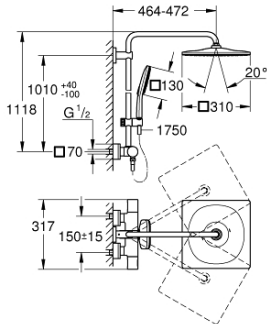

26 837 DC0 RAINSHOWER SMARTACTIVE 310 CUBE SUIHKUJÄRJESTELMÄ TERMOSTAATILLA SEINÄASENNUKSEEN

TUOTESELOSTE

- Colour: Supersteel
- Sisältää:
- Vaakasuora kääntyvä 450 mm suihkuvarsi
- Termostaatti Aquadimmer vaihtimella.
- Mahdollistaa vaihdon tuotteeseen:
- head shower Rainshower Mono 310 Cube
- maximum flow rate (at 3 bar): 9.5 l/min
- Varustettu pallonivelellä
- Kääntökulma $\pm 15^\circ$
- hand shower Rainshower SmartActive 130 Cube
- max. virtaama (3 bar): 8.5 l/min
- Säädettävä korkeus käsisuihkulle liukuelementin avulla
- including performance grip
- Silverflex shower hose 1750 mm
- GROHE EcoJoy-teknologia pienempään vedenkulutukseen ja täydelliseen suihkuun
- GROHE TurboStat kompakti patruuna vaha lämpöelementillä
- GROHE SafeStop lämpötilan rajoitus (38 °C)
- GROHE SafeStop Plus vaihtoehtoinen 43°C lämpötilarajoitin
- GROHE CoolTouch Ei palovammriskiä
- GROHE DreamSpray -teknologia saa veden virtaamaan tasaisesti kaikista suuttimista
- GROHE One-Click Showering -säädönvalitsin yhdellä napsautuksella
- GROHE LongLife -viimeistely
- Flexible Installation - (säädettävä yläkiinnike olemassa oleviin porausreikiin)
- GROHE SpeedClean-kalkinpoistojärjestelmä
- Yhteensopiva suoralämmittimen kanssa jossa on vähintään 18 kW/h
- minimum flow rate 5 l/min.
- DR-messinki