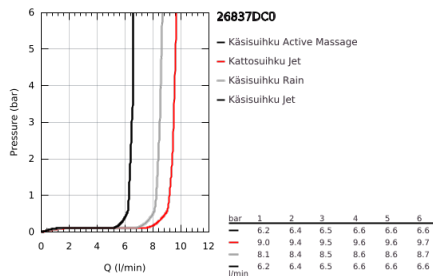

26 837 DC0 RAINSHOWER SMARTACTIVE 310 CUBE SUIHKUJÄRJESTELMÄ TERMOSTAATILLA SEINÄASENNUKSEEN

TUOTESELOSTE

- Colour: Supersteel
- Sisältää:
- Vaakasuora kääntyvä 450 mm suihkuvarsi
- Termostaatti Aquadimmer vaihtimella.
- Mahdollistaa vaihdon tuotteeseen:
- head shower Rainshower Mono 310 Cube
- maximum flow rate (at 3 bar): 9.5 l/min
- Varustettu pallonivelellä
- Kääntökulma $\pm 15^\circ$
- hand shower Rainshower SmartActive 130 Cube
- max. virtaama (3 bar): 8.5 l/min
- Säädettävä korkeus käsisuihkulle liukuelementin avulla
- including performance grip
- Silverflex shower hose 1750 mm
- GROHE EcoJoy-teknologia pienempään vedenkulutukseen ja täydelliseen suihkuun
- GROHE TurboStat kompakti patruuna vaha lämpöelementillä
- GROHE SafeStop lämpötilan rajoitus (38 °C)
- GROHE SafeStop Plus vaihtoehtoinen 43°C lämpötilarajoitin
- GROHE CoolTouch Ei palovammriskiä
- GROHE DreamSpray -teknologia saa veden virtaamaan tasaisesti kaikista suuttimista
- GROHE One-Click Showering -säädönvalitsin yhdellä napsautuksella
- GROHE LongLife -viimeistely
- Flexible Installation - (säädettävä yläkiinnike olemassa oleviin porausreikiin)
- GROHE SpeedClean-kalkinpoistojärjestelmä
- Yhteensopiva suoralämmittimen kanssa jossa on vähintään 18 kW/h
- minimum flow rate 5 l/min.
- DR-messinki