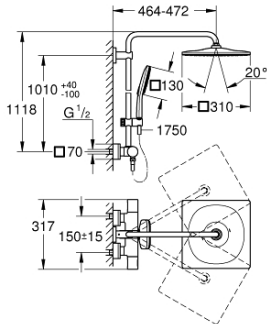

26 837 DL0 RAINSHOWER SMARTACTIVE 310 CUBE SUIHKUJÄRJESTELMÄ THERMOSTAATILLA SEINÄASENNUKSEEN

TUOTESELOSTE

- Colour: Brushed Warm Sunset
- Sisältää:
 - Vaakasuora kääntyvä 450 mm suihkuvarsi
 - Termostaatti Aquadimmer vaihtimella.
 - Mahdollistaa vaihdon tuotteeseen:
 - head shower Rainshower Mono 310 Cube
 - maximum flow rate (at 3 bar): 9.5 l/min
 - Varustettu pallonivelellä
 - Kääntökulma $\pm 15^\circ$
 - hand shower Rainshower SmartActive 130 Cube
 - max. virtaama (3 bar): 8.5 l/min
 - Säädettävä korkeus käsisiuhkulle liukuelementin avulla
 - including performance grip
 - Silverflex shower hose 1750 mm
 - GROHE EcoJoy-teknologia pienempään vedenkulutukseen ja täydelliseen suihkuun
 - GROHE TurboStat kompakti patruuna vaha lämpöelementillä
 - GROHE SafeStop lämpötilan rajoitus (38 °C)
 - GROHE SafeStop Plus vaihtoehtoinen 43°C lämpötilarajoitin
 - GROHE CoolTouch Ei palovammariskiä
 - GROHE DreamSpray -teknologia saa veden virtaamaan tasaisesti kaikista suuttimista
 - GROHE One-Click Showering -säädönvalitsin yhdellä napsautuksella
 - GROHE LongLife -viimeistely
 - Flexible Installation - (säädettävä yläkiinnike olemassa oleviin porausreikiin)
 - GROHE SpeedClean-kalkinpoistojärjestelmä
 - Yhteensopiva suoralämmittimen kanssa jossa on vähintään 18 kW/h
 - minimum flow rate 5 l/min.
 - DR-messinki