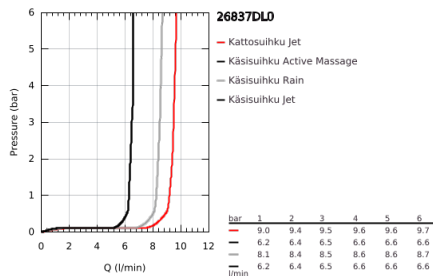

26 837 DL0 RAINSHOWER SMARTACTIVE 310 CUBE SUIHKUJÄRJESTELMÄ THERMOSTAATILLA SEINÄASENNUKSEEN

TUOTESELOSTE

- Colour: Brushed Warm Sunset
- Sisältää:
 - Vaakasuora kääntyvä 450 mm suihkuvarsi
 - Termostaatti Aquadimmer vaihtimella.
 - Mahdollistaa vaihdon tuotteeseen:
 - head shower Rainshower Mono 310 Cube
 - maximum flow rate (at 3 bar): 9.5 l/min
 - Varustettu pallonivelellä
 - Kääntökulma $\pm 15^\circ$
 - hand shower Rainshower SmartActive 130 Cube
 - max. virtaama (3 bar): 8.5 l/min
 - Säädettävä korkeus käsisiuhkulle liukuelementin avulla
 - including performance grip
 - Silverflex shower hose 1750 mm
 - GROHE EcoJoy-teknologia pienempään vedenkulutukseen ja täydelliseen suihkuun
 - GROHE TurboStat kompakti patruuna vaha lämpöelementillä
 - GROHE SafeStop lämpötilan rajoitus (38 °C)
 - GROHE SafeStop Plus vaihtoehtoinen 43°C lämpötilarajoitin
 - GROHE CoolTouch Ei palovammariskiä
 - GROHE DreamSpray -teknologia saa veden virtaamaan tasaisesti kaikista suuttimista
 - GROHE One-Click Showering -säädönvalitsin yhdellä napsautuksella
 - GROHE LongLife -viimeistely
 - Flexible Installation - (säädettävä yläkiinnike olemassa oleviin porausreikiin)
 - GROHE SpeedClean-kalkinpoistojärjestelmä
 - Yhteensopiva suoralämmittimen kanssa jossa on vähintään 18 kW/h
 - minimum flow rate 5 l/min.
 - DR-messinki