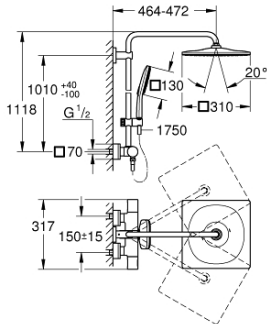

## 26 837 GL0 RAINSHOWER SMARTACTIVE 310 CUBE SUIHKUJÄRJESTELMÄ TERMOSTAATILLA SEINÄASENNUKSEEN

### TUOTESELOSTE

- Colour: Cool Sunrise
- Sisältää:
  - Vaakasuora kääntyvä 450 mm suihkuvarsi
  - Termostaatti Aquadimmer vaihtimella.
  - Mahdollistaa vaihdon tuotteeseen:
    - head shower Rainshower Mono 310 Cube
    - maximum flow rate (at 3 bar): 9.5 l/min
  - Varustettu pallonivelellä
  - Kääntökulma  $\pm 15^\circ$
  - hand shower Rainshower SmartActive 130 Cube
  - max. virtaama (3 bar): 8.5 l/min
  - Säädettävä korkeus käsisuihkulle liukuelementin avulla
  - including performance grip
  - Silverflex shower hose 1750 mm
  - GROHE EcoJoy-teknologia pienempään vedenkulutukseen ja täydelliseen suihkuun
  - GROHE TurboStat kompakti patruuna vaha lämpöelementillä
  - GROHE SafeStop lämpötilan rajoitus (38 °C)
  - GROHE SafeStop Plus vaihtoehtoinen 43°C lämpötilarajoitin
  - GROHE CoolTouch Ei palovammariskiä
  - GROHE DreamSpray -teknologia saa veden virtaamaan tasaisesti kaikista suuttimista
  - GROHE One-Click Showering -säädönvalitsin yhdellä napsautuksella
  - GROHE LongLife -viimeistely
  - Flexible Installation - (säädettävä yläkiinnike olemassa oleviin porausreikiin)
  - GROHE SpeedClean-kalkinpoistojärjestelmä
  - Yhteensopiva suoralämmittimen kanssa jossa on vähintään 18 kW/h
  - minimum flow rate 5 l/min.
  - DR-messinki