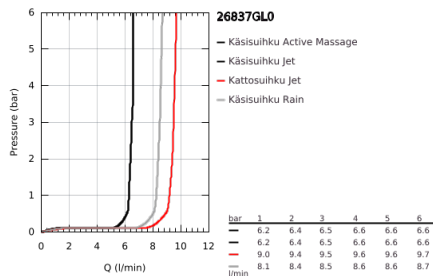

## 26 837 GL0 RAINSHOWER SMARTACTIVE 310 CUBE SUIHKUJÄRJESTELMÄ TERMOSTAATILLA SEINÄASENNUKSEEN

### TUOTESELOSTE

- Colour: Cool Sunrise
- Sisältää:
  - Vaakasuora kääntyvä 450 mm suihkuvarsi
  - Termostaatti Aquadimmer vaihtimella.
  - Mahdollistaa vaihdon tuotteeseen:
    - head shower Rainshower Mono 310 Cube
    - maximum flow rate (at 3 bar): 9.5 l/min
  - Varustettu pallonivelellä
  - Kääntökulma  $\pm 15^\circ$
  - hand shower Rainshower SmartActive 130 Cube
  - max. virtaama (3 bar): 8.5 l/min
  - Säädettävä korkeus käsisuihkulle liukuelementin avulla
  - including performance grip
  - Silverflex shower hose 1750 mm
  - GROHE EcoJoy-teknologia pienempään vedenkulutukseen ja täydelliseen suihkuun
  - GROHE TurboStat kompakti patruuna vaha lämpöelementillä
  - GROHE SafeStop lämpötilan rajoitus (38 °C)
  - GROHE SafeStop Plus vaihtoehtoinen 43°C lämpötilarajoitin
  - GROHE CoolTouch Ei palovammariskiä
  - GROHE DreamSpray -teknologia saa veden virtaamaan tasaisesti kaikista suuttimista
  - GROHE One-Click Showering -säädönvalitsin yhdellä napsautuksella
  - GROHE LongLife -viimeistely
  - Flexible Installation - (säädettävä yläkiinnike olemassa oleviin porausreikiin)
  - GROHE SpeedClean-kalkinpoistojärjestelmä
  - Yhteensopiva suoralämmittimen kanssa jossa on vähintään 18 kW/h
  - minimum flow rate 5 l/min.
  - DR-messinki