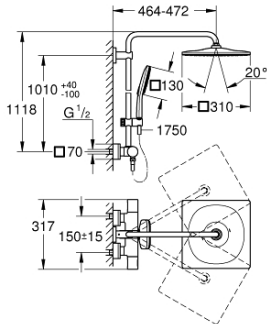

### TUOTESELOSTE

- Colour: Brushed Cool Sunrise
- Sisältää:
  - Vaakasuora kääntyvä 450 mm suihkuvarsi
  - Termostaatti Aquadimmer vaihtimella.
  - Mahdollistaa vaihdon tuotteeseen:
    - head shower Rainshower Mono 310 Cube
    - maximum flow rate (at 3 bar): 9.5 l/min
  - Varustettu pallonivelellä
  - Kääntökulma  $\pm 15^\circ$
  - hand shower Rainshower SmartActive 130 Cube
  - max. virtaama (3 bar): 8.5 l/min
  - Säädettävä korkeus käsisuihkulle liukuelementin avulla
  - including performance grip
  - Silverflex shower hose 1750 mm
  - GROHE EcoJoy-teknologia pienempään vedenkulutukseen ja täydelliseen suihkuun
  - GROHE TurboStat kompakti patruuna vaha lämpöelementillä
  - GROHE SafeStop lämpötilan rajoitus (38 °C)
  - GROHE SafeStop Plus vaihtoehtoinen 43°C lämpötilarajoitin
  - GROHE CoolTouch Ei palovammariskiä
  - GROHE DreamSpray -teknologia saa veden virtaamaan tasaisesti kaikista suuttimista
  - GROHE One-Click Showering -säädönvalitsin yhdellä napsautuksella
  - GROHE LongLife -viimeistely
  - Flexible Installation - (säädettävä yläkiinnike olemassa oleviin porausreikiin)
  - GROHE SpeedClean-kalkinpoistojärjestelmä
  - Yhteensopiva suoralämmittimen kanssa jossa on vähintään 18 kW/h
  - minimum flow rate 5 l/min.
  - DR-messinki