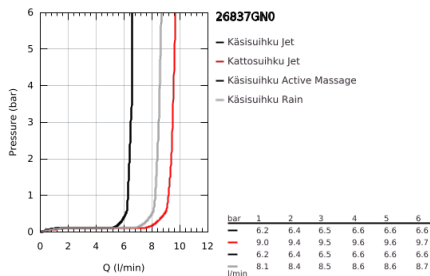

## 26 837 GN0 RAINSHOWER SMARTACTIVE 310 CUBE SUIHKUJÄRJESTELMÄ TERMOSTAATILLA SEINÄASENNUKSEEN

### TUOTESELOSTE

- Colour: Brushed Cool Sunrise
- Sisältää:
  - Vaakasuora kääntyvä 450 mm suihkuvarsi
  - Termostaatti Aquadimmer vaihtimella.
  - Mahdollistaa vaihdon tuotteeseen:
    - head shower Rainshower Mono 310 Cube
    - maximum flow rate (at 3 bar): 9.5 l/min
  - Varustettu pallonivelellä
  - Kääntökulma  $\pm 15^\circ$
  - hand shower Rainshower SmartActive 130 Cube
  - max. virtaama (3 bar): 8.5 l/min
  - Säädettävä korkeus käsisuihkulle liukuelementin avulla
  - including performance grip
  - Silverflex shower hose 1750 mm
  - GROHE EcoJoy-teknologia pienempään vedenkulutukseen ja täydelliseen suihkuun
  - GROHE TurboStat kompakti patruuna vaha lämpöelementillä
  - GROHE SafeStop lämpötilan rajoitus (38 °C)
  - GROHE SafeStop Plus vaihtoehtoinen 43°C lämpötilarajoitin
  - GROHE CoolTouch Ei palovammariskiä
  - GROHE DreamSpray -teknologia saa veden virtaamaan tasaisesti kaikista suuttimista
  - GROHE One-Click Showering -säädönvalitsin yhdellä napsautuksella
  - GROHE LongLife -viimeistely
  - Flexible Installation - (säädettävä yläkiinnike olemassa oleviin porausreikiin)
  - GROHE SpeedClean-kalkinpoistojärjestelmä
  - Yhteensopiva suoralämmittimen kanssa jossa on vähintään 18 kW/h
  - minimum flow rate 5 l/min.
  - DR-messinki