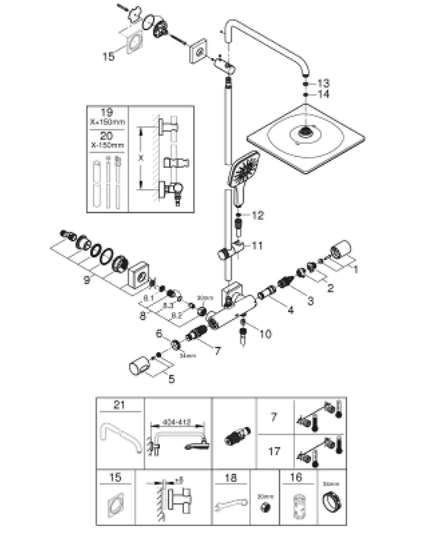

26 837 GN0 RAINSHOWER SMARTACTIVE 310 CUBE SUIHKUJÄRJESTELMÄ TERMOSTAATILLA SEINÄASENNUKSEEN

VARAOSAT, heinäkuuta 2021 – now

1. 1: shut-off handle aquadimmer (Tilausno. 47804GN0)
2. 2: Seis (Tilausno. 47723000)
3. 3: Aquadimmer (Tilausno. 47364000)
4. 4: Veden virtaus (Tilausno. 47887000)
5. 5: temperature control handle (Tilausno. 47811GN0)
6. 6: Asennusrenkas (Tilausno. 47743000)
7. 7: Thermostatic compact cartridge 1/2" (Tilausno. 47439000)
8. 8: non-return valves (Tilausno. 47189GN0)
- 8.1: Roskasiivilä (Tilausno. 0726400M)
- 8.2: Yksisuuntaventtiili 1/2" (Tilausno. 08565000)
- 8.3: O-rengas Ø 17 x Ø 2 (Tilausno. 0305500M)
12. 9: Epäkeskoliitin (Tilausno. 47824GN0)
13. 10: Yksisuuntaventtiili 1/2" (Tilausno. 08565000)
14. 11: Liukuosa (Tilausno. 48424GN0)
15. 12: Poistovesikaivo (Tilausno. 0700200M)
16. 13: Kuitutiiviste Ø 18,5 x Ø 12 x 2 (Tilausno. 0138900M)
17. 14: Poistovesikaivo (Tilausno. 48007000)
18. 16: Holkkiavain (Tilausno. 19332000)*
19. 17: GROHE TurboStat cartridge 1/2" (Tilausno. 47175000)*
20. 18: Erikoiskiristin (Tilausno. 19377000)*

* Erikoistarvikkeet