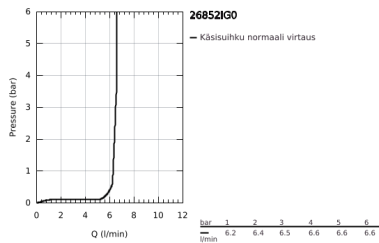

26 852 IG0 GRANDERA STICK KÄSISUIHKU 1 SUIHKUTUSTAPA

TUOTESELOSTE

- Colour: chrome/gold
- Suihkukuvio: Rain
- materiaali: metalli
- maximum flow rate (at 3 bar): 7.6 l/min
- GROHE DreamSpray -teknologia saa veden virtaamaan tasaisesti kaikista suuttimista
- Inner WaterGuide - eristys suojaa pinnan kuumenemiselta
- GROHE CoolTouch Ei palovammariskiä
- GROHE LongLife -viimeistely
- GROHE SpeedClean-kalkinpoistojärjestelmä
- Soveltuu läpivirtauslämmittimelle
- Universaali kiinnitysjärjestelmä, sopii tavallisiin suihkuletkuihin
- Vähimmäispaine 1,0 baaria