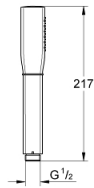

26 852 IG0 GRANDERA STICK KÄSISUIHKU 1 SUIHKUTUSTAPA

TUOTESELOSTE

- Colour: chrome/gold
- Suihkukuvio: Rain
- materiaali: metalli
- maximum flow rate (at 3 bar): 7.6 l/min
- GROHE DreamSpray -teknologia saa veden virtaamaan tasaisesti kaikista suuttimista
- Inner WaterGuide - eristys suojaa pinnan kuumenemiselta
- GROHE CoolTouch Ei palovammariskiä
- GROHE LongLife -viimeistely
- GROHE SpeedClean-kalkinpoistojärjestelmä
- Soveltuu läpivirtauslämmittimelle
- Universaali kiinnitysjärjestelmä, sopii tavallisiin suihkuletkuihin
- Vähimmäispaine 1,0 baaria

26 852 IG0 GRANDERA STICK KÄSISUIHKU 1 SUIHKUTUSTAPA