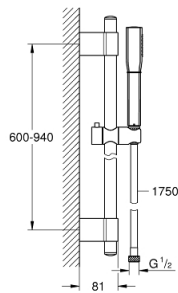

### TUOTESELOSTE

- Colour: chrome
- Sisältää:
- Stick hand shower (26 852 xx0)
- maximum flow rate (at 3 bar): 7.6 l/min
- suihkutanko, 900 mm (27 785)
- Rotaflex Metal Long-Life TwistStop-suihkuletku 1750 mm (28 025)
- GROHE DreamSpray -teknologia saa veden virtaamaan tasaisesti kaikista suuttimista
- Inner WaterGuide - eristys suojaa pinnan kuumenemiselta
- GROHE CoolTouch Ei palovammariskiä
- GROHE FastFixation Plus adjustable distance between brackets for adaption to existing drilling holes
- GROHE LongLife viimeistely
- GROHE SpeedClean-kalkinpoistojärjestelmä
- Soveltuu läpivirtauslämmittimelle