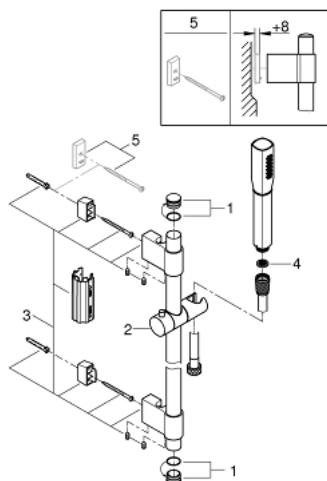

26 853 000 GRANDERA STICK SUIHKUTANKOSARJA YHDELLÄ SUIHKUTUSTAVALLA

VARAOSAT, lokakuuta 2021 – now

- 1: Huuhtelupainike (Tilausno. 45922000)
- 2: Liukuosa (Tilausno. 48177000)
- 3: Suihkutangon pidike (Tilausno. 48333000)
- 4: Poistovesikaivo (Tilausno. 0700200M)
- 5: Seinäkiinnikkeen korotuspala

(Tilausno. 45914XE0)*

* Erikoistarvikkeet