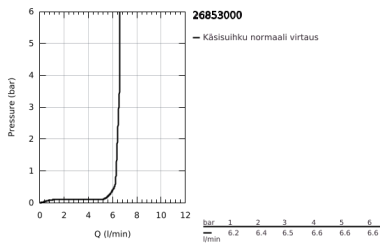

### TUOTESELOSTE

- Colour: chrome
- Sisältää:
- Stick hand shower (26 852 xx0)
- maximum flow rate (at 3 bar): 7.6 l/min
- suihkutanko, 900 mm (27 785)
- Rotaflex Metal Long-Life TwistStop-suihkuletku 1750 mm (28 025)
- GROHE DreamSpray -teknologia saa veden virtaamaan tasaisesti kaikista suuttimista
- Inner WaterGuide - eristys suojaa pinnan kuumenemiselta
- GROHE CoolTouch Ei palovammariskiä
- GROHE FastFixation Plus adjustable distance between brackets for adaption to existing drilling holes
- GROHE LongLife viimeistely
- GROHE SpeedClean-kalkinpoistojärjestelmä
- Soveltuu läpivirtauslämmittimelle