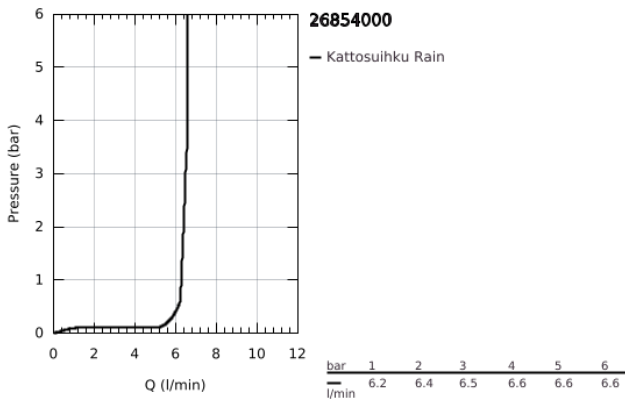

26 854 000 RAINSHOWER GRANDERA 210 KATTOSUIHKU YHDellä SUIHKUTUSTAVALLA

TUOTESELOSTE

- Colour: chrome
- Suihkukuvio: Rain
- materiaali: metalli
- GROHE EcoJoy 6,6 l/min virtauksenrajoitin
- GROHE DreamSpray -teknologia saa veden virtaamaan tasaisesti kaikista suuttimista
- GROHE LongLife viimeistely
- GROHE SpeedClean-kalkinpoistojärjestelmä
- Soveltuu läpivirtauslämmittimelle
- Vähimmäispaine 1,0 baaria