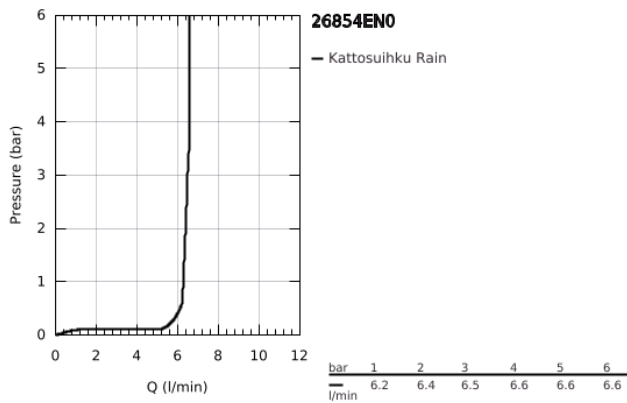

26 854 EN0 RAINSHOWER GRANDERA 210 KATTOSUIHKU YHDELLÄ SUIHKUTUSTAVALLA

TUOTESELOSTE

- Colour: Brushed Nickel
- Suihkukuvio: Rain
- materiaali: metalli
- GROHE EcoJoy 6,6 l/min virtauksenrajoitin
- GROHE DreamSpray -teknologia saa veden virtaamaan tasaisesti kaikista suuttimista
- GROHE LongLife -viimeistely
- GROHE SpeedClean-kalkinpoistojärjestelmä
- Soveltuu läpivirtauslämmittimelle
- Vähimmäispaine 1,0 baaria