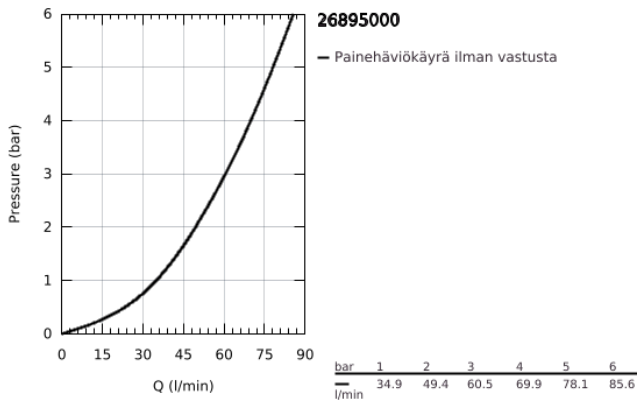

26 895 000 ATRIO SUIHKUHANA, DN 15

TUOTESELOSTE

- Colour: chrome
- Seinäasennus
- keraamiset sulut (CarboDur) 1/2", 90°
- GROHE LongLife viimeistely
- Suihkuliitäntä 1/2"
- suihkuliitännässä (1/2") integroitu takaiskuventtiili
- piilotetut epäkeskoliitännät
- Varustettu takaiskuventtiilillä
- Ilman suihkusettiä
- ristikahvalla
- Mukana kahdet erilaiset peitelevykorkit hanoiin. Toiset ovat merkinnöillä "H" (hot) ja "C" (cold) ja toiset ovat ilman merkintöjä