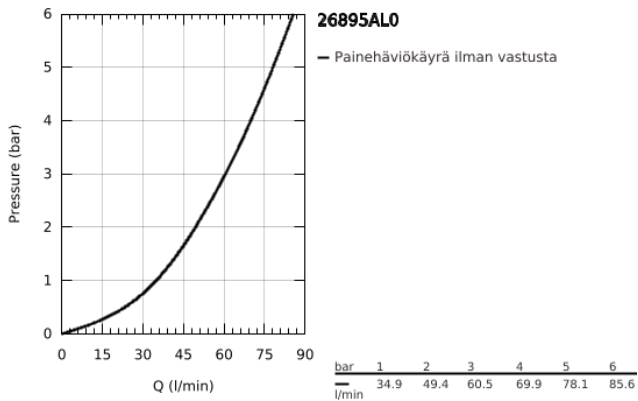

26 895 AL0 ATRIO SUIHKUHANA, DN 15

TUOTESELOSTE

- Colour: Brushed Hard Graphite
- Seinäsennus
- keraamiset sulut (CarboDur) 1/2", 90°
- GROHE LongLife -viimeistely
- Suihkuliitäntä 1/2"
- suihkuliitännässä (1/2") integroitu takaiskuventtiili
- piilotetut epäkeskoliitännät
- Varustettu takaiskuventtiilillä
- Ilman suihkusettiä
- ristikahvalla
- Mukana kahdet erilaiset peitelevykorkit hanoiin. Toiset ovat merkinnöillä "H" (hot) ja "C" (cold) ja toiset ovat ilman merkintöjä