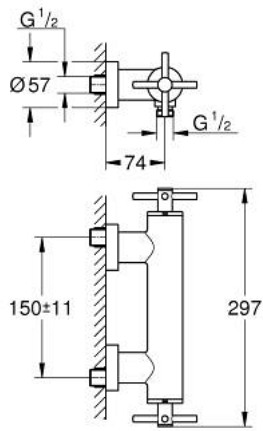

26 895 DA0 ATRIO SUIHKUHANA, DN 15

TUOTESELOSTE

- Colour: Warm Sunset
- Seinäasennus
- keraamiset sulut (CarboDur) 1/2", 90°
- GROHE LongLife -viimeistely
- Suihkuliitäntä 1/2"
- suihkuliitännässä (1/2") integroitu takaiskuventtiili
- piilotetut epäkeskoliitännät
- Varustettu takaiskuventtiilillä
- Ilman suihkusettiä
- ristikahvalla
- Mukana kahdet erilaiset peitelevykorkit hanoiin. Toiset ovat merkinnöillä "H" (hot) ja "C" (cold) ja toiset ovat ilman merkintöjä

26 895 DA0 ATRIO SUIHKUHANA, DN 15

VARAOSAT, lokakuuta 2021 – now

- 1: Kahvapari (Tilausno. 48406DA0)
- 2: Keraaminen sulku 1/2" (Tilausno. 45883000)
- 2.1: O-rengas Ø 18,2 x Ø 1,7 (Tilausno. 0392400M)
- 3: Yksisuuntaventtiili 1/2" (Tilausno. 08565000)
- 4: Keraaminen sulku 1/2" (Tilausno. 45882000)
- 4.1: O-rengas Ø 18,2 x Ø 1,7 (Tilausno. 0392400M)