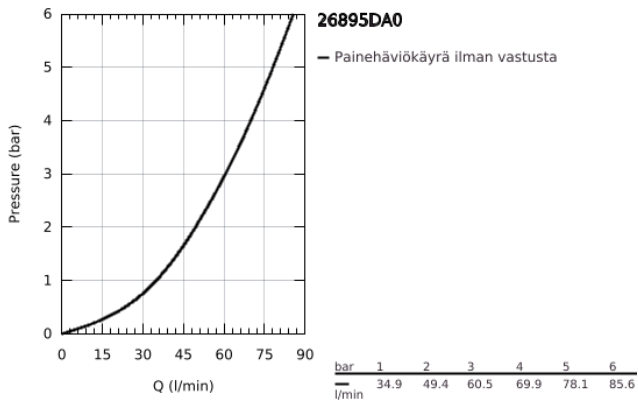

26 895 DA0 ATRIO SUIHKUHANA, DN 15

TUOTESELOSTE

- Colour: Warm Sunset
- Seinäasennus
- keraamiset sulut (CarboDur) 1/2", 90°
- GROHE LongLife -viimeistely
- Suihkuliitäntä 1/2"
- suihkuliitännässä (1/2") integroitu takaiskuventtiili
- piilotetut epäkeskoliitännät
- Varustettu takaiskuventtiilillä
- Ilman suihkusettiä
- ristikahvalla
- Mukana kahdet erilaiset peitelevykorkit hanoiin. Toiset ovat merkinnöillä "H" (hot) ja "C" (cold) ja toiset ovat ilman merkintöjä