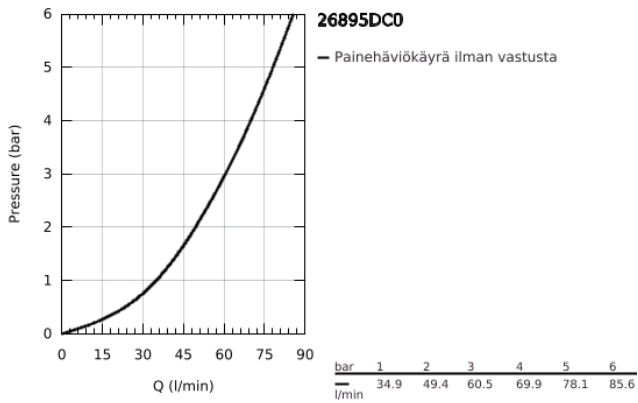

### TUOTESELOSTE

- Colour: Supersteel
- Seinäasennus
- keraamiset sulut (CarboDur) 1/2", 90°
- GROHE LongLife -viimeistely
- Suihkuliitäntä 1/2"
- suihkuliitännässä (1/2") integroitu takaiskuventtiili
- piilotetut epäkeskoliitännät
- Varustettu takaiskuventtiilillä
- Ilman suihkusettiä
- ristikahvalla
- Mukana kahdet erilaiset peitelevykorkit hanoiin. Toiset ovat merkinnöillä "H" (hot) ja "C" (cold) ja toiset ovat ilman merkintöjä