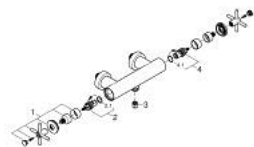

26 895 DC0 ATRIO SUIHKUHANA, DN 15

VARAOSAT, lokakuuta 2021 – now

- 1: Kahvapari (Tilausno. 48406DC0)
- 2: Keraaminen sulku 1/2" (Tilausno. 45883000)
- 2.1: O-rengas Ø 18,2 x Ø 1,7 (Tilausno. 0392400M)
- 3: Yksisuuntaventtiili 1/2" (Tilausno. 08565000)
- 4: Keraaminen sulku 1/2" (Tilausno. 45882000)
- 4.1: O-rengas Ø 18,2 x Ø 1,7 (Tilausno. 0392400M)