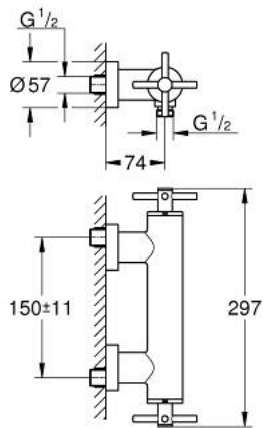

### TUOTESELOSTE

- Colour: Supersteel
- Seinäasennus
- keraamiset sulut (CarboDur) 1/2", 90°
- GROHE LongLife -viimeistely
- Suihkuliitäntä 1/2"
- suihkuliitännässä (1/2") integroitu takaiskuventtiili
- piilotetut epäkeskoliitännät
- Varustettu takaiskuventtiilillä
- Ilman suihkusettiä
- ristikahvalla
- Mukana kahdet erilaiset peitelevykorkit hanoiin. Toiset ovat merkinnöillä "H" (hot) ja "C" (cold) ja toiset ovat ilman merkintöjä