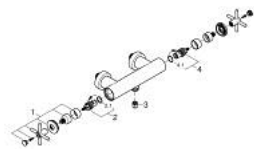

26 895 DL0 ATRIO SUIHKUHANA, DN 15

TUOTESELOSTE

- Colour: Brushed Warm Sunset
- Seinäasennus
- keraamiset sulut (CarboDur) 1/2", 90°
- GROHE LongLife -viimeistely
- Suihkuliitäntä 1/2"
- suihkuliitännässä (1/2") integroitu takaiskuventtiili
- piilotetut epäkeskoliitännät
- Varustettu takaiskuventtiilillä
- Ilman suihkusettiä
- ristikahvalla
- Mukana kahdet erilaiset peitelevykorkit hanoiin. Toiset ovat merkinnöillä "H" (hot) ja "C" (cold) ja toiset ovat ilman merkintöjä

26 895 DL0 ATRIO SUIHKUHANA, DN 15

VARAOSAT, marraskuuta 2022 – now

- 1: Kahvapari (Tilausno. 48406DL0)
- 2: Keraaminen sulku 1/2" (Tilausno. 45883000)
- 2.1: O-rengas Ø 18,2 x Ø 1,7 (Tilausno. 0392400M)
- 3: Yksisuuntaventtiili 1/2" (Tilausno. 08565000)
- 4: Keraaminen sulku 1/2" (Tilausno. 45882000)
- 4.1: O-rengas Ø 18,2 x Ø 1,7 (Tilausno. 0392400M)