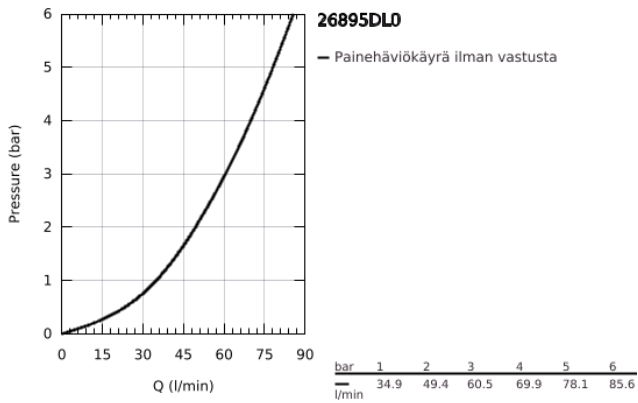

26 895 DL0 ATRIO SUIHKUHANA, DN 15

TUOTESELOSTE

- Colour: Brushed Warm Sunset
- Seinäasennus
- keraamiset sulut (CarboDur) 1/2", 90°
- GROHE LongLife -viimeistely
- Suihkuliitäntä 1/2"
- suihkuliitännässä (1/2") integroitu takaiskuventtiili
- piilotetut epäkeskoliitännät
- Varustettu takaiskuventtiilillä
- Ilman suihkusettiä
- ristikahvalla
- Mukana kahdet erilaiset peitelevykorkit hanoiin. Toiset ovat merkinnöillä "H" (hot) ja "C" (cold) ja toiset ovat ilman merkintöjä