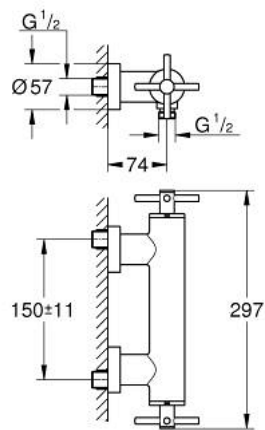

26 895 DL0 ATRIO SUIHKUHANA, DN 15

TUOTESELOSTE

- Colour: Brushed Warm Sunset
- Seinäasennus
- keraamiset sulut (CarboDur) 1/2", 90°
- GROHE LongLife -viimeistely
- Suihkuliitäntä 1/2"
- suihkuliitännässä (1/2") integroitu takaiskuventtiili
- piilotetut epäkeskoliitännät
- Varustettu takaiskuventtiilillä
- Ilman suihkusettiä
- ristikahvalla
- Mukana kahdet erilaiset peitelevykorkit hanoiin. Toiset ovat merkinnöillä "H" (hot) ja "C" (cold) ja toiset ovat ilman merkintöjä

26 895 DL0 ATRIO SUIHKUHANA, DN 15

VARAOSAT, marraskuuta 2022 – now

- 1: Kahvapari (Tilausno. 48406DL0)
- 2: Keraaminen sulku 1/2" (Tilausno. 45883000)
- 2.1: O-rengas Ø 18,2 x Ø 1,7 (Tilausno. 0392400M)
- 3: Yksisuuntaventtiili 1/2" (Tilausno. 08565000)
- 4: Keraaminen sulku 1/2" (Tilausno. 45882000)
- 4.1: O-rengas Ø 18,2 x Ø 1,7 (Tilausno. 0392400M)