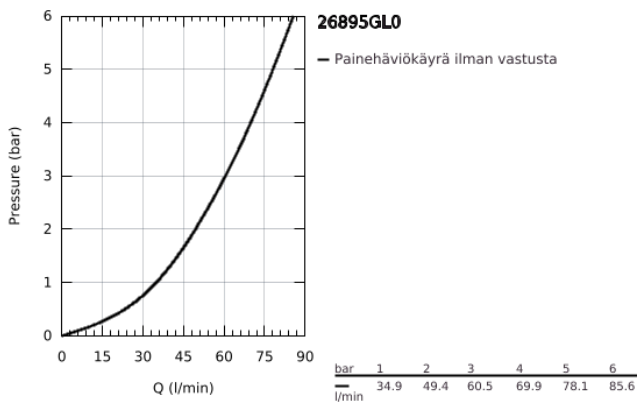

26 895 GL0 ATRIO SUIHKUHANA, DN 15

TUOTESELOSTE

- Colour: Cool Sunrise
- Seinäasennus
- keraamiset sulut (CarboDur) 1/2", 90°
- GROHE LongLife -viimeistely
- Suihkuliitäntä 1/2"
- suihkuliitännässä (1/2") integroitu takaiskuventtiili
- piilotetut epäkeskoliitännät
- Varustettu takaiskuventtiilillä
- Ilman suihkusetiä
- ristikahvalla
- Mukana kahdet erilaiset peitelevykorkit hanoiin. Toiset ovat merkinnöillä "H" (hot) ja "C" (cold) ja toiset ovat ilman merkintöjä