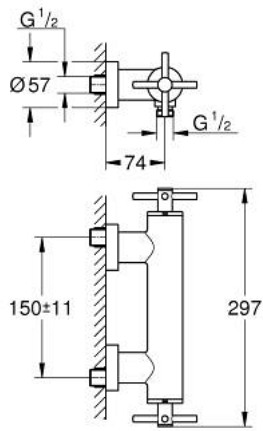

26 895 GN0 ATRIO SUIHKUHANA, DN 15

TUOTESELOSTE

- Colour: Brushed Cool Sunrise
- Seinäasennus
- keraamiset sulut (CarboDur) 1/2", 90°
- GROHE LongLife -viimeistely
- Suihkuliitäntä 1/2"
- suihkuliitännässä (1/2") integroitu takaiskuventtiili
- piilotetut epäkeskoliitännät
- Varustettu takaiskuventtiilillä
- Ilman suihkusettiä
- ristikahvalla
- Mukana kahdet erilaiset peitelevykorkit hanoiin. Toiset ovat merkinnöillä "H" (hot) ja "C" (cold) ja toiset ovat ilman merkintöjä

26 895 GN0 **ATRIO SUIHKUHANA, DN 15**

VARAOSAT, lokakuuta 2021 – now

- 1: Kahvapari (Tilausno. 48406GN0)
- 2: Keraaminen sulku 1/2" (Tilausno. 45883000)
- 2.1: O-rengas Ø 18,2 x Ø 1,7 (Tilausno. 0392400M)
- 3: Yksisuuntaventtiili 1/2" (Tilausno. 08565000)
- 4: Keraaminen sulku 1/2" (Tilausno. 45882000)
- 4.1: O-rengas Ø 18,2 x Ø 1,7 (Tilausno. 0392400M)