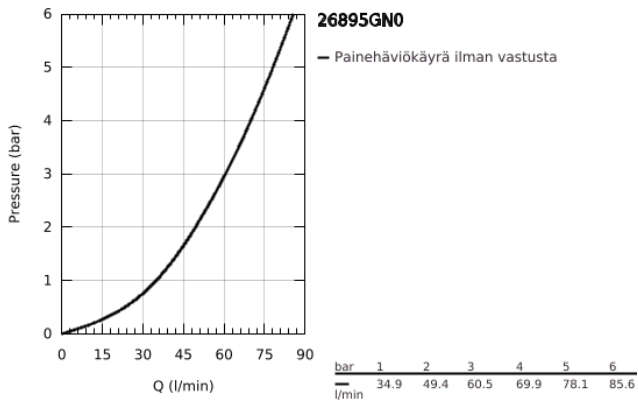

26 895 GN0 ATRIO SUIHKUHANA, DN 15

TUOTESELOSTE

- Colour: Brushed Cool Sunrise
- Seinäasennus
- keraamiset sulut (CarboDur) 1/2", 90°
- GROHE LongLife -viimeistely
- Suihkuliitäntä 1/2"
- suihkuliitännässä (1/2") integroitu takaiskuventtiili
- piilotetut epäkeskoliitännät
- Varustettu takaiskuventtiilillä
- Ilman suihkusettiä
- ristikahvalla
- Mukana kahdet erilaiset peitelevykorkit hanoiin. Toiset ovat merkinnöillä "H" (hot) ja "C" (cold) ja toiset ovat ilman merkintöjä