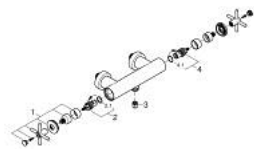

26 895 GN0 ATRIO SUIHKUHANA, DN 15

TUOTESELOSTE

- Colour: Brushed Cool Sunrise
- Seinäasennus
- keraamiset sulut (CarboDur) 1/2", 90°
- GROHE LongLife -viimeistely
- Suihkuliitäntä 1/2"
- suihkuliitännässä (1/2") integroitu takaiskuventtiili
- piilotetut epäkeskoliitännät
- Varustettu takaiskuventtiilillä
- Ilman suihkusettiä
- ristikahvalla
- Mukana kahdet erilaiset peitelevykorkit hanoiin. Toiset ovat merkinnöillä "H" (hot) ja "C" (cold) ja toiset ovat ilman merkintöjä

26 895 GN0 **ATRIO SUIHKUHANA, DN 15**

VARAOSAT, lokakuuta 2021 – now

- 1: Kahvapari (Tilausno. 48406GN0)
- 2: Keraaminen sulku 1/2" (Tilausno. 45883000)
- 2.1: O-rengas Ø 18,2 x Ø 1,7 (Tilausno. 0392400M)
- 3: Yksisuuntaventtiili 1/2" (Tilausno. 08565000)
- 4: Keraaminen sulku 1/2" (Tilausno. 45882000)
- 4.1: O-rengas Ø 18,2 x Ø 1,7 (Tilausno. 0392400M)