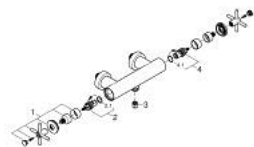

26 895 MS0 ATRIO SUIHKUHANA, DN 15

TUOTESELOSTE

- Colour: satin steel
- Seinäsennus
- keraamiset sulut (CarboDur) $1/2''$, 90°
- GROHE LongLife -viimeistely
- Suihkuliitäntä $1/2''$
- suihkuliitännässä ($1/2''$) integroitu takaiskuventtiili
- piilotetut epäkeskoliitännät
- Varustettu takaiskuventtiilillä
- Ilman suihkusettiä
- ristikahvalla
- Mukana kahdet erilaiset peitelevykorkit hanoihiin. Toiset ovat merkinnöillä "H" (hot) ja "C" (cold) ja toiset ovat ilman merkintöjä

26 895 MS0 **ATRIO SUIHKUHANA, DN 15**

VARAOSAT, lokakuuta 2022 – now

- 1: Kahvapari (Tilausno. 48406MS0)
- 2: Keraaminen sulku 1/2" (Tilausno. 45883000)
- 2.1: O-rengas Ø 18,2 x Ø 1,7 (Tilausno. 0392400M)
- 3: Yksisuuntaventtiili ½" (Tilausno. 08565000)
- 4: Keraaminen sulku 1/2" (Tilausno. 45882000)
- 4.1: O-rengas Ø 18,2 x Ø 1,7 (Tilausno. 0392400M)