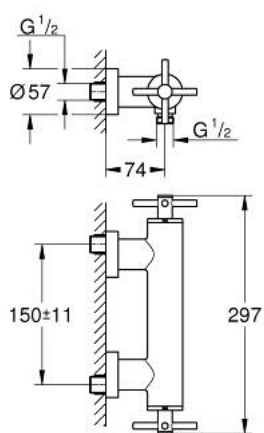

26 895 MS0 ATRIO SUIHKUHANA, DN 15

TUOTESELOSTE

- Colour: satin steel
- Seinäsennus
- keraamiset sulut (CarboDur) $1/2''$, 90°
- GROHE LongLife -viimeistely
- Suihkuliitäntä $1/2''$
- suihkuliitännässä ($1/2''$) integroitu takaiskuventtiili
- piilotetut epäkeskoliitännät
- Varustettu takaiskuventtiilillä
- Ilman suihkusettiä
- ristikahvalla
- Mukana kahdet erilaiset peitelevykorkit hanoihiin. Toiset ovat merkinnöillä "H" (hot) ja "C" (cold) ja toiset ovat ilman merkintöjä

26 895 MS0 **ATRIO SUIHKUHANA, DN 15**

VARAOSAT, lokakuuta 2022 – now

- 1: Kahvapari (Tilausno. 48406MS0)
- 2: Keraaminen sulku 1/2" (Tilausno. 45883000)
- 2.1: O-rengas Ø 18,2 x Ø 1,7 (Tilausno. 0392400M)
- 3: Yksisuuntaventtiili ½" (Tilausno. 08565000)
- 4: Keraaminen sulku 1/2" (Tilausno. 45882000)
- 4.1: O-rengas Ø 18,2 x Ø 1,7 (Tilausno. 0392400M)