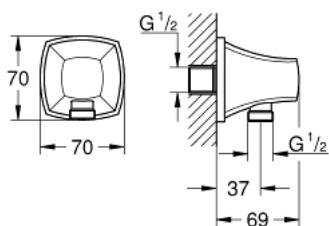

26 897 000 **GRANDERA SEINÄLIITIN, DN 15**

TUOTESELOSTE

- Colour: chrome
- materiaali: metalli
- ulkokierre
- Varustettu takaiskuventtiilillä
- GROHE LongLife viimeistely

Pure Freude
an Wasser

26 897 000 **GRANDERA SEINÄLIITIN, DN 15**