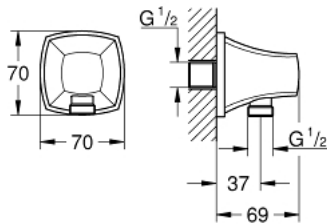

26 897 IG0 **GRANDERA SEINÄLIITIN, DN 15**

TUOTESELOSTE

- Colour: chrome/gold
- materiaali: metalli
- ulkokierre
- Varustettu takaiskuventtiilillä
- GROHE LongLife -viimeistely

Pure Freude
an Wasser

26 897 IG0 GRANDERA SEINÄLIITIN, DN 15