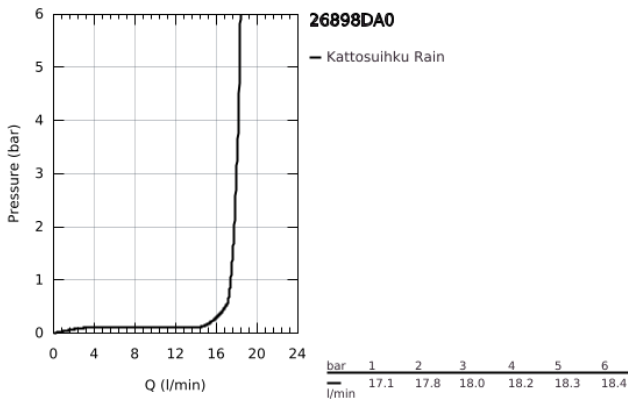

26 898 DA0 GRANDERA 210 KATTOSUIHKU YHDellä SUIHKUTUSTAVALLA

TUOTESELOSTE

- Colour: Warm Sunset
- Suihkukuvio: Rain
- 221 x 221 mm
- Metalli
- Varustettu pallonivelellä
- Kääntökulma $\pm 15^\circ$
- Liitäntäkierre 1/2"
- GROHE DreamSpray -teknologia saa veden virtaamaan tasaisesti kaikista suuttimista
- GROHE LongLife -viimeistely
- GROHE SpeedClean-kalkinpoistojärjestelmä
- Soveltuu läpivirtauslämmittimelle
- Vähimmäispaine 1,0 baaria