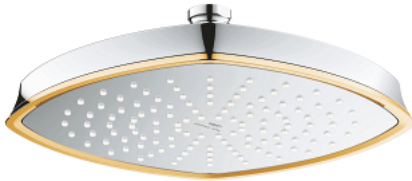

26 898 IG0 GRANDERA 210 KATTOSUIHKU YHDELLÄ SUIHKUTUSTAVALLA

TUOTESELOSTE

- Colour: chrome/gold
- Suihkukuvio: Rain
- 221 x 221 mm
- Metalli
- Varustettu pallonivelellä
- Kääntökulma $\pm 15^\circ$
- Liitäntäkierre 1/2"
- GROHE DreamSpray -teknologia saa veden virtaamaan tasaisesti kaikista suuttimista
- GROHE LongLife -viimeistely
- GROHE SpeedClean-kalkinpoistojärjestelmä
- Soveltuu läpivirtauslämmittimelle
- Vähimmäispaine 1,0 baaria