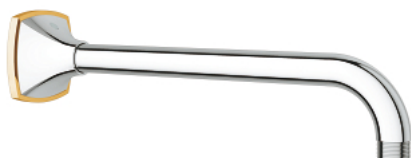

## 26 900 IG0 RAINSHOWER GRANDERA SUIHKUVARSI 285 MM

### TUOTESELOSTE

- Colour: chrome/gold
- ulottuma 286 mm
- materiaali: metalli
- Liitäntäkierre 1/2"
- Grandera-kilpilevy
- GROHE LongLife -viimeistely
- Vähimmäispaine 1,0 baaria