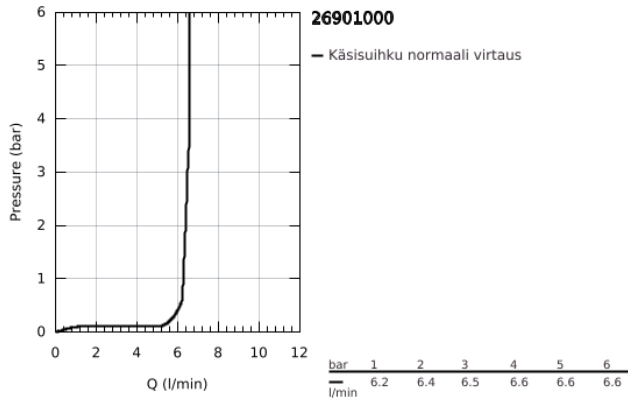

26 901 000 **GRANDERA STICK SEINÄPIDIKESETTI 1 SUIHKU**