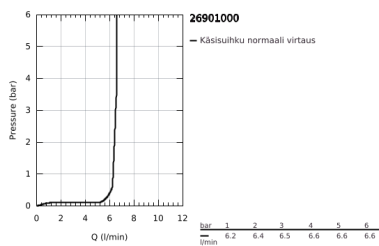

26 901 000 GRANDERA STICK SEINÄPIDIKESETTI 1 SUIHKU

TUOTESELOSTE

- Colour: chrome
- Sisältää:
 - Stick hand shower (26 852 xx0)
 - maximum flow rate (at 3 bar): 7.6 l/min
 - wall hand shower holder (26 896 xx0)
 - Rotaflex Metal Long-Life TwistStop-suihkuletku 1500 mm (28 417)
- GROHE DreamSpray -teknologia saa veden virtaamaan tasaisesti kaikista suuttimista
- Inner WaterGuide - eristys suojaa pinnan kuumenemiselta
- GROHE CoolTouch Ei palovammariskiä
- GROHE LongLife viimeistely
- GROHE SpeedClean-kalkinpoistojärjestelmä
- Soveltuu läpivirtauslämmittimelle
- Vähimmäispaine 1,0 baaria