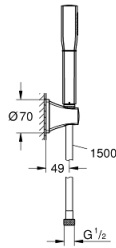

26 901 000 GRANDERA STICK SEINÄPIDIKESETTI 1 SUIHKU

TUOTESELOSTE

- Colour: chrome
- Sisältää:
 - Stick hand shower (26 852 xx0)
 - maximum flow rate (at 3 bar): 7.6 l/min
 - wall hand shower holder (26 896 xx0)
 - Rotaflex Metal Long-Life TwistStop-suihkuletku 1500 mm (28 417)
- GROHE DreamSpray -teknologia saa veden virtaamaan tasaisesti kaikista suuttimista
- Inner WaterGuide - eristys suojaa pinnan kuumenemiselta
- GROHE CoolTouch Ei palovammariskiä
- GROHE LongLife viimeistely
- GROHE SpeedClean-kalkinpoistojärjestelmä
- Soveltuu läpivirtauslämmittimelle
- Vähimmäispaine 1,0 baaria