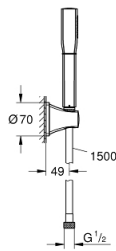

26 901 IG0 GRANDERA STICK SEINÄPIDIKESETTI 1 SUIHKU

TUOTESELOSTE

- Colour: chrome/gold
- Sisältää:
 - Stick hand shower (26 852 xx0)
 - maximum flow rate (at 3 bar): 7.6 l/min
 - wall hand shower holder (26 896 xx0)
 - Rotaflex Metal Long-Life TwistStop-suihkuletku 1500 mm (28 417)
- GROHE DreamSpray -teknologia saa veden virtaamaan tasaisesti kaikista suuttimista
- Inner WaterGuide - eristys suojaa pinnan kuumenemiselta
- GROHE CoolTouch Ei palovammariskiä
- GROHE LongLife -viimeistely
- GROHE SpeedClean-kalkinpoistojärjestelmä
- Soveltuu läpivirtauslämmittimelle
- Vähimmäispaine 1,0 baaria

26 901 IG0 GRANDERA STICK SEINÄPIDIKESETTI 1 SUIHKU

Pure Freude
an Wasser

26 901 IG0 GRANDERA STICK SEINÄPIDIKESETTI 1 SUIHKU

VARAOSAT, lokakuuta 2021 – now

1: Poistovesikaivo (Tilausno. 0700200M)