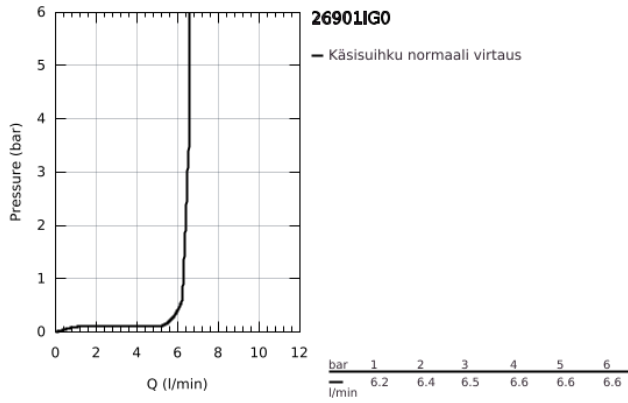

26 901 IG0 GRANDERA STICK SEINÄPIDIKESETTI 1 SUIHKU