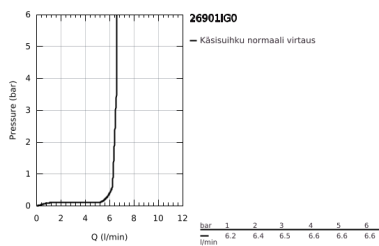

26 901 IG0 GRANDERA STICK SEINÄPIDIKESETTI 1 SUIHKU

TUOTESELOSTE

- Colour: chrome/gold
- Sisältää:
 - Stick hand shower (26 852 xx0)
 - maximum flow rate (at 3 bar): 7.6 l/min
 - wall hand shower holder (26 896 xx0)
 - Rotaflex Metal Long-Life TwistStop-suihkuletku 1500 mm (28 417)
- GROHE DreamSpray -teknologia saa veden virtaamaan tasaisesti kaikista suuttimista
- Inner WaterGuide - eristys suojaa pinnan kuumenemiselta
- GROHE CoolTouch Ei palovammariskiä
- GROHE LongLife -viimeistely
- GROHE SpeedClean-kalkinpoistojärjestelmä
- Soveltuu läpivirtauslämmittimelle
- Vähimmäispaine 1,0 baaria