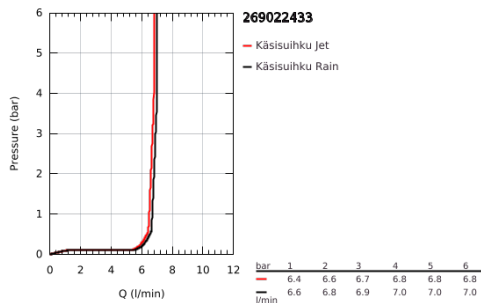

26 902 243 3 TEMPESTA CUBE 110 KÄSISUIHKU KAHDILLA SUIHKUTUSTAVALLA

TUOTESELOSTE

- Colour: matte black
 - Kolme suihkutustapaa: Rain, Jet
 - GROHE EcoJoy-teknologia pienempään vedenkulutukseen ja täydelliseen suihkuun
 - GROHE SmartSwitch - kierrä ohjainta helposti nauttiaksesi haluamastasi suihkuvaihtoehdosta.
 - GROHE DreamSpray -teknologia saa veden virtaamaan tasaisesti kaikista suuttimista
 - GROHE SpeedClean-kalkinpoistojärjestelmä
 - Inner WaterGuide - eristys suojaa pinnan kuumenemiselta
 - ShockProof-siikonirengas ehkäisee vauriot suihkun pudotessa
 - Universaali kiinnitysjärjestelmä, sopii tavallisiin suihkuletkeihin
 - maximum flow rate (at 3 bar): 6.9 l/min
 - Vähimmäispaine 1,0 baaria
 - Soveltuu läpivirtauslämmittimelle
-
- Professional Edition