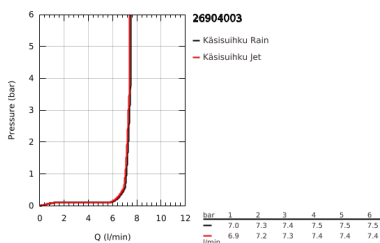

26 904 003 TEMPESTA CUBE 110 SUIHKUTANKOSARJA KAHDELLA SUIHKUTUSTAVALLA

TUOTESELOSTE

- Colour: chrome
- Sisältää:
 - hand shower Tempesta Cube 110 (26 746)
 - Kolme suihkutustapaa: Rain, Jet
 - maximum flow rate (at 3 bar): 7.4 l/min
 - Suihkutanko, 600 mm (27 523)
 - metal shower hose Relaxflex 1750 mm 1/2" x 1/2" (28 139)
 - GROHE EcoJoy-teknologia pienempään vedenkulutukseen ja täydelliseen suihkuun
 - GROHE SmartSwitch - kierrä ohjainta helposti nauttiaksesi haluamastasi suihkuvaihtoehdosta.
 - GROHE DreamSpray -teknologia saa veden virtaamaan tasaisesti kaikista suuttimista
 - GROHE LongLife viimeistely
 - Flexible Installation - (säädettyvä yläkiinnike olemassa oleviin porausreikiin)
 - säädettyvä liukusäädin (käännä ja liu'uta suihkuteline)
 - GROHE SpeedClean-kalkinpoistojärjestelmä
 - Inner WaterGuide - eristys suojaa pinnan kuumenemiselta
 - ShockProof-siikonirenkas ehkäisee vauriot suihkun pudotessa
 - Vähimmäispaine 1,0 baaria
 - Soveltuu läpivirtauslämmittimelle
- Professional Edition