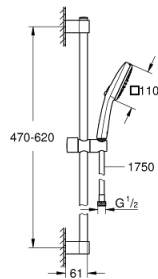

26 904 003 TEMPESTA CUBE 110 SUIHKUTANKOSARJA KAHDELLA SUIHKUTUSTAVALLA

TUOTESELOSTE

- Colour: chrome
- Sisältää:
 - hand shower Tempesta Cube 110 (26 746)
 - Kolme suihkutustapaa: Rain, Jet
 - maximum flow rate (at 3 bar): 7.4 l/min
 - Suihkutanko, 600 mm (27 523)
 - metal shower hose Relaxflex 1750 mm 1/2" x 1/2" (28 139)
 - GROHE EcoJoy-teknologia pienempään vedenkulutukseen ja täydelliseen suihkuun
 - GROHE SmartSwitch - kierrä ohjainta helposti nauttiaksesi haluamastasi suihkuvaihtoehdosta.
 - GROHE DreamSpray -teknologia saa veden virtaamaan tasaisesti kaikista suuttimista
 - GROHE LongLife viimeistely
 - Flexible Installation - (säädettyvä yläkiinnike olemassa oleviin porausreikiin)
 - säädettyvä liukusäädin (käännä ja liu'uta suihkuteline)
 - GROHE SpeedClean-kalkinpoistojärjestelmä
 - Inner WaterGuide - eristys suojaa pinnan kuumenemiselta
 - ShockProof-siikonirenkas ehkäisee vauriot suihkun pudotessa
 - Vähimmäispaine 1,0 baaria
 - Soveltuu läpivirtauslämmittimelle
- Professional Edition

26 904 003 TEMPESTA CUBE 110 SUIHKUTANKOSARJA KAHDELLA SUIHKUTUSTAVALLA

VARAOSAT, marraskuuta 2021 – now

1: Suihkutangon pidike (Tilausno. 48607000)

2: Liukuosa (Tilausno. 48609000)

3: Suihkutangon pidike (Tilausno. 48608000)