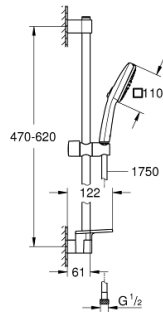

26 907 003 TEMPESTA CUBE 110 SUIHKUTANKOSARJA KAHDELLA SUIHKUTUSTAVALLA

TUOTESELOSTE

- Colour: chrome
- Sisältää:
 - hand shower Tempesta Cube 110 (26 746)
 - Kolme suihkutustapaa: Rain, Jet
 - maximum flow rate (at 3 bar): 7.4 l/min
 - Suihkutanko, 600 mm (27 523)
 - Relaxaflex-letku 1 750 mm 1/2" x 1/2" (28 154)
 - GROHE EasyReach tray (26 770)
 - GROHE EcoJoy-teknologia pienempään vedenkulutukseen ja täydelliseen suihkuun
 - GROHE SmartSwitch - kierrä ohjainta helposti nauttiaksesi haluamastasi suihkuvaihtoehdosta.
 - GROHE DreamSpray -teknologia saa veden virtaamaan tasaisesti kaikista suuttimista
 - GROHE LongLife viimeistely
 - Flexible Installation - (säädettyvä yläkiinnike olemassa oleviin porausreikiin)
 - säädettyvä liukusäädin (käännä ja liu'uta suihkuteline)
 - GROHE SpeedClean-kalkinpoistojärjestelmä
 - Inner WaterGuide - eristys suojaa pinnan kuumentumiselta
 - ShockProof-siikonirengas ehkäisee vauriot suihkun pudotessa
 - Vähimmäispaine 1,0 baaria
 - Soveltuu läpivirtauslämmittimelle
- Professional Edition