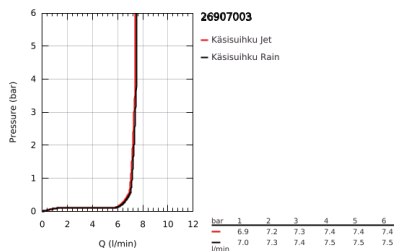

26 907 003 TEMPESTA CUBE 110 SUIHKUTANKOSARJA KAHDELLA SUIHKUTUSTAVALLA

TUOTESELOSTE

- Colour: chrome
- Sisältää:
 - hand shower Tempesta Cube 110 (26 746)
 - Kolme suihkutustapaa: Rain, Jet
 - maximum flow rate (at 3 bar): 7.4 l/min
 - Suihkutanko, 600 mm (27 523)
 - Relaxaflex-letku 1 750 mm 1/2" x 1/2" (28 154)
 - GROHE EasyReach tray (26 770)
 - GROHE EcoJoy-teknologia pienempään vedenkulutukseen ja täydelliseen suihkuun
 - GROHE SmartSwitch - kierrä ohjainta helposti nauttiaksesi haluamastasi suihkuvaihtoehdosta.
 - GROHE DreamSpray -teknologia saa veden virtaamaan tasaisesti kaikista suuttimista
 - GROHE LongLife viimeistely
 - Flexible Installation - (säädettyvä yläkiinnike olemassa oleviin porausreikiin)
 - säädettyvä liukusäädin (käännä ja liu'uta suihkuteline)
 - GROHE SpeedClean-kalkinpoistojärjestelmä
 - Inner WaterGuide - eristys suojaa pinnan kuumentumiselta
 - ShockProof-siikonirengas ehkäisee vauriot suihkun pudotessa
 - Vähimmäispaine 1,0 baaria
 - Soveltuu läpivirtauslämmittimelle
- Professional Edition