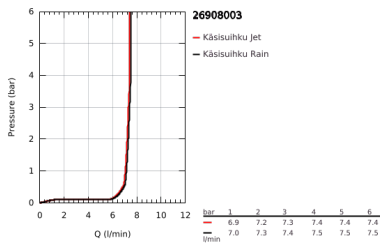

26 908 003 TEMPESTA CUBE 110 SUIHKUTANKOSARJA KAHDELLA SUIHKUTUSTAVALLA

TUOTESELOSTE

- Colour: chrome
- Sisältää:
 - hand shower Tempesta Cube 110 (26 746)
 - Kolme suihkutustapaa: Rain, Jet
 - maximum flow rate (at 3 bar): 7.4 l/min
 - Suihkutanko, 900 mm (27 524)
 - Relaxflex-letku 1 750 mm 1/2" x 1/2" (28 154)
 - GROHE EcoJoy-teknologia pienempään vedenkulutukseen ja täydelliseen suihkuun
 - GROHE SmartSwitch - kierrä ohjainta helposti nauttiaksesi haluamastasi suihkuvaihtoehdosta.
 - GROHE DreamSpray -teknologia saa veden virtaamaan tasaisesti kaikista suuttimista
 - GROHE LongLife viimeistely
 - Flexible Installation - (säädettyvä yläkiinnike olemassa oleviin porausreikiin)
 - säädettyvä liukusäädin (käännä ja liu'uta suihkuteline)
 - GROHE SpeedClean-kalkinpoistojärjestelmä
 - Inner WaterGuide - eristys suojaa pinnan kuumenemiselta
 - ShockProof-siikonirenas ehkäisee vauriot suihkun pudotessa
 - Vähimmäispaine 1,0 baaria
 - Soveltuu läpivirtauslämmittimelle
- Professional Edition