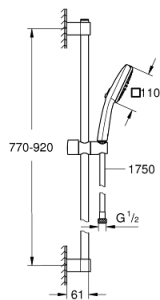

26 908 003 TEMPESTA CUBE 110 SUIHKUTANKOSARJA KAHDELLA SUIHKUTUSTAVALLA

TUOTESELOSTE

- Colour: chrome
- Sisältää:
 - hand shower Tempesta Cube 110 (26 746)
 - Kolme suihkutustapaa: Rain, Jet
 - maximum flow rate (at 3 bar): 7.4 l/min
 - Suihkutanko, 900 mm (27 524)
 - Relaxflex-letku 1 750 mm 1/2" x 1/2" (28 154)
 - GROHE EcoJoy-teknologia pienempään vedenkulutukseen ja täydelliseen suihkuun
 - GROHE SmartSwitch - kierrä ohjainta helposti nauttiaksesi haluamastasi suihkuvaihtoehdosta.
 - GROHE DreamSpray -teknologia saa veden virtaamaan tasaisesti kaikista suuttimista
 - GROHE LongLife viimeistely
 - Flexible Installation - (säädettyvä yläkiinnike olemassa oleviin porausreikiin)
 - säädettyvä liukusäädin (käännä ja liu'uta suihkuteline)
 - GROHE SpeedClean-kalkinpoistojärjestelmä
 - Inner WaterGuide - eristys suojaa pinnan kuumenemiselta
 - ShockProof-siikonirenas ehkäisee vauriot suihkun pudotessa
 - Vähimmäispaine 1,0 baaria
 - Soveltuu läpivirtauslämmittimelle
- Professional Edition

26 908 003 **TEMPESTA CUBE 110 SUIHKUTANKOSARJA KAHDELLA SUIHKUTUSTAVALLA**

VARAOSAT, marraskuuta 2021 – now

1: Suihkutangon pidike (Tilausno. 48607000)

2: Liukuosa (Tilausno. 48609000)

3: Suihkutangon pidike (Tilausno. 48608000)