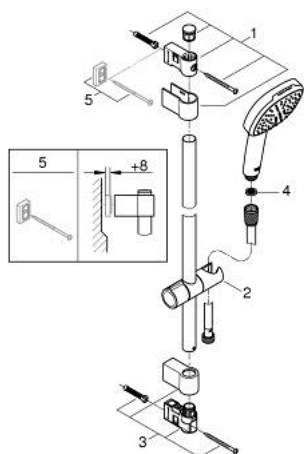

26 908 003 TEMPESTA CUBE 110 SUIHKUTANKOSARJA KAHDELLA SUIHKUTUSTAVALLA

TUOTESELOSTE

- Colour: chrome
- Sisältää:
 - hand shower Tempesta Cube 110 (26 746)
 - Kolme suihkutustapaa: Rain, Jet
 - maximum flow rate (at 3 bar): 7.4 l/min
 - Suihkutanko, 900 mm (27 524)
 - Relaxflex-letku 1 750 mm 1/2" x 1/2" (28 154)
 - GROHE EcoJoy-teknologia pienempään vedenkulutukseen ja täydelliseen suihkuun
 - GROHE SmartSwitch - kierrä ohjainta helposti nauttiaksesi haluamastasi suihkuvaihtoehdosta.
 - GROHE DreamSpray -teknologia saa veden virtaamaan tasaisesti kaikista suuttimista
 - GROHE LongLife viimeistely
 - Flexible Installation - (säädettyvä yläkiinnike olemassa oleviin porausreikiin)
 - säädettyvä liukusäädin (käännä ja liu'uta suihkuteline)
 - GROHE SpeedClean-kalkinpoistojärjestelmä
 - Inner WaterGuide - eristys suojaa pinnan kuumenemiselta
 - ShockProof-siikonirenas ehkäisee vauriot suihkun pudotessa
 - Vähimmäispaine 1,0 baaria
 - Soveltuu läpivirtauslämmittimelle
- Professional Edition

26 908 003 **TEMPESTA CUBE 110 SUIHKUTANKOSARJA KAHDELLA SUIHKUTUSTAVALLA**

VARAOSAT, marraskuuta 2021 – now

1: Suihkutangon pidike (Tilausno. 48607000)

2: Liukuosa (Tilausno. 48609000)

3: Suihkutangon pidike (Tilausno. 48608000)