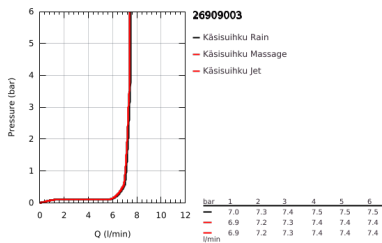

26 909 003 TEMPESTA CUBE 110 SUIHKUTANKOSARJA KOLMELLA SUIHKUTUSTAVALLA

TUOTESELOSTE

- Colour: chrome
- Sisältää:
 - hand shower Tempesta Cube 110 (27 574)
 - Suihkutustapaa: Jet, Rain, Massage
 - maximum flow rate (at 3 bar): 7.4 l/min
 - Suihkutanko, 900 mm (27 524)
 - Relaxflex-letku 1 750 mm 1/2" x 1/2" (28 154)
 - GROHE EcoJoy-teknologia pienempään vedenkulutukseen ja täydelliseen suihkuun
 - GROHE SmartSwitch - kierrä ohjainta helposti nauttiaksesi haluamastasi suihkuvaihtoehdosta.
 - GROHE DreamSpray -teknologia saa veden virtaamaan tasaisesti kaikista suuttimista
 - GROHE LongLife viimeistely
 - Flexible Installation - (säädettyvä yläkiinnike olemassa oleviin porausreikiin)
 - säädettyvä liukusäädin (käännä ja liu'uta suihkuteline)
 - GROHE SpeedClean-kalkinpoistojärjestelmä
 - Inner WaterGuide - eristys suojaa pinnan kuumenemiselta
 - ShockProof-siikonirenkas ehkäisee vauriot suihkun pudotessa
 - Vähimmäispaine 1,0 baaria
 - Soveltuu läpivirtauslämmittimelle
- Professional Edition