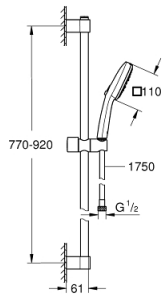

26 909 003 TEMPESTA CUBE 110 SUIHKUTANKOSARJA KOLMELLA SUIHKUTUSTAVALLA

TUOTESELOSTE

- Colour: chrome
- Sisältää:
 - hand shower Tempesta Cube 110 (27 574)
 - Suihkutustapaa: Jet, Rain, Massage
 - maximum flow rate (at 3 bar): 7.4 l/min
 - Suihkutanko, 900 mm (27 524)
 - Relaxflex-letku 1 750 mm 1/2" x 1/2" (28 154)
 - GROHE EcoJoy-teknologia pienempään vedenkulutukseen ja täydelliseen suihkuun
 - GROHE SmartSwitch - kierrä ohjainta helposti nauttiaksesi haluamastasi suihkuvaihtoehdosta.
 - GROHE DreamSpray -teknologia saa veden virtaamaan tasaisesti kaikista suuttimista
 - GROHE LongLife viimeistely
 - Flexible Installation - (säädettyvä yläkiinnike olemassa oleviin porausreikiin)
 - säädettyvä liukusäädin (käännä ja liu'uta suihkuteline)
 - GROHE SpeedClean-kalkinpoistojärjestelmä
 - Inner WaterGuide - eristys suojaa pinnan kuumenemiselta
 - ShockProof-siikonirenkas ehkäisee vauriot suihkun pudotessa
 - Vähimmäispaine 1,0 baaria
 - Soveltuu läpivirtauslämmittimelle
- Professional Edition

26 909 003 TEMPESTA CUBE 110 SUIHKUTANKOSARJA KOLMELLA SUIHKUTUSTAVALLA

VARAOSAT, marraskuuta 2021 – now

1: Suihkutangon pidike (Tilausno. 48607000)

2: Liukuosa (Tilausno. 48609000)

3: Suihkutangon pidike (Tilausno. 48608000)