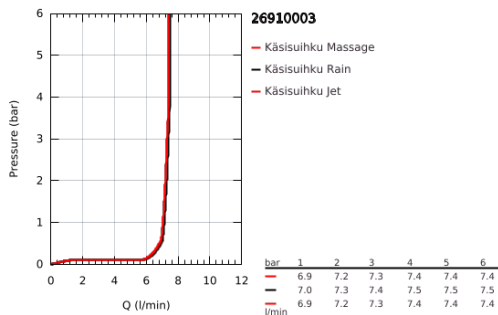

26 910 003 TEMPESTA CUBE 110 SEINÄPIDIKESETTI 3 SUIHKUTUSTAPAA

TUOTESELOSTE

- Colour: chrome
- with integrated wall union 1/2"
- Sisältää:
 - hand shower Tempesta Cube 110 (27 574)
 - Suihkutustapaa: Jet, Rain, Massage
 - maximum flow rate (at 3 bar): 7.4 l/min
 - shower outlet elbow 1/2" with wall shower holder (28 679)
- ulkokierre
- Varustettu takaiskuventtiilillä
- Relaxflex-letku 1500 mm 1/2" x 1/2" (28 151)
- GROHE EcoJoy-teknologia pienempään vedenkulutukseen ja täydelliseen suihkuun
- GROHE SmartSwitch - kierrä ohjainta helposti nauttiaksesi haluamastasi suihkuvaihtoehdosta.
- GROHE DreamSpray -teknologia saa veden virtaamaan tasaisesti kaikista suuttimista
- GROHE LongLife viimeistely
- GROHE SpeedClean-kalkinpoistojärjestelmä
- Inner WaterGuide - eristys suojaa pinnan kuumenemiselta
- ShockProof-siikonirengas ehkäisee vauriot suihkun pudotessa
- Vähimmäispaine 1,0 baaria
- Soveltuu läpivirtauslämmittimelle
- Professional Edition