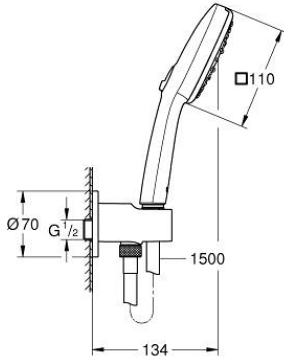

26 910 003 TEMPESTA CUBE 110 SEINÄPIDIKESETTI 3 SUIHKUTUSTAPAA

TUOTESELOSTE

- Colour: chrome
- with integrated wall union 1/2"
- Sisältää:
 - hand shower Tempesta Cube 110 (27 574)
 - Suihkutustapaa: Jet, Rain, Massage
 - maximum flow rate (at 3 bar): 7.4 l/min
 - shower outlet elbow 1/2" with wall shower holder (28 679)
- ulkokierre
- Varustettu takaiskuventtiilillä
- Relaxflex-letku 1500 mm 1/2" x 1/2" (28 151)
- GROHE EcoJoy-teknologia pienempään vedenkulutukseen ja täydelliseen suihkuun
- GROHE SmartSwitch - kierrä ohjainta helposti nauttiaksesi haluamastasi suihkuvaihtoehdosta.
- GROHE DreamSpray -teknologia saa veden virtaamaan tasaisesti kaikista suuttimista
- GROHE LongLife viimeistely
- GROHE SpeedClean-kalkinpoistojärjestelmä
- Inner WaterGuide - eristys suojaa pinnan kuumenemiselta
- ShockProof-siikonirengas ehkäisee vauriot suihkun pudotessa
- Vähimmäispaine 1,0 baaria
- Soveltuu läpivirtauslämmittimelle
- Professional Edition

26 910 003 TEMPESTA CUBE 110 SEINÄPIDIKESETTI 3 SUIHKUTUSTAPAA

VARAOSAT, marraskuuta 2021 – now

1: Poistovesikaivo (Tilausno. 0700200M)

2: Yksisuuntaventtiili ½" (Tilausno. 08565000)