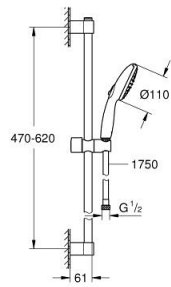

### TUOTESELOSTE

- Colour: matte black
  - Sisältää:
    - hand shower Tempesta 110 (26 912)
    - Suihkutanko, 600 mm (27 523)
    - shower hose 1750 mm 1/2" x 1/2" (28 388)
  - GROHE EcoJoy-teknologia pienempään vedenkulutukseen ja täydelliseen suihkuun
  - GROHE SmartSwitch - kierrä ohjainta helposti nauttiaksesi haluamastasi suihkuvaihtoehdosta.
  - GROHE DreamSpray -teknologia saa veden virtaamaan tasaisesti kaikista suuttimista
  - Flexible Installation - (säädettyvä yläkiinnike olemassa oleviin porausreikiin)
  - säädettyvä liukusäädin (käännä ja liu'uta suihkuteline)
  - GROHE SpeedClean-kalkinpoistojärjestelmä
  - Inner WaterGuide - eristys suojaa pinnan kuumenemiselta
  - ShockProof-siikonirengas ehkäisee vauriot suihkun pudotessa
  - maximum flow rate (at 3 bar): 6.9 l/min
  - Vähimmäispaine 1,0 baaria
  - Soveltuu läpivirtauslämmittimelle
- Professional Edition