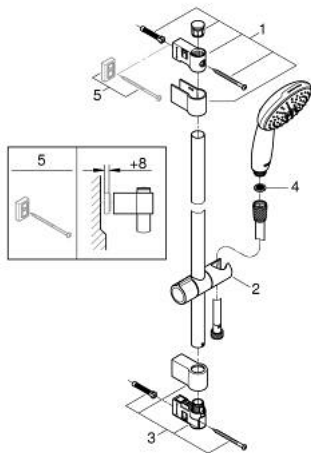

26 915 243 3 TEMPESTA 110 VITALIO START 110 SUIHKUSETTI KAHDELLA SUIHKUKUVIOLLA (RAIN, JET)

VARAOSAT, helmikuuta 2023 – now

1: Suihkutangon pidike (Tilausno. 486072430)

2: Liukuosa (Tilausno. 486092430)

3: Suihkutangon pidike (Tilausno. 486082430)

4: Poistovesikaivo (Tilausno. 0700200M)

5: Seinäkiinnikkeen korotuspala

(Tilausno. 48543001)*

* Erikoistarvikkeet