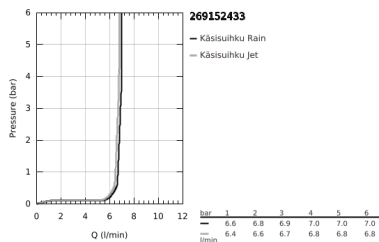

### TUOTESELOSTE

- Colour: matte black
  - Sisältää:
    - hand shower Tempesta 110 (26 912)
    - Suihkutanko, 600 mm (27 523)
    - shower hose 1750 mm 1/2" x 1/2" (28 388)
  - GROHE EcoJoy-teknologia pienempään vedenkulutukseen ja täydelliseen suihkuun
  - GROHE SmartSwitch - kierrä ohjainta helposti nauttiaksesi haluamastasi suihkuvaihtoehdosta.
  - GROHE DreamSpray -teknologia saa veden virtaamaan tasaisesti kaikista suuttimista
  - Flexible Installation - (säädettyvä yläkiinnike olemassa oleviin porausreikiin)
  - säädettyvä liukusäädin (käännä ja liu'uta suihkuteline)
  - GROHE SpeedClean-kalkinpoistojärjestelmä
  - Inner WaterGuide - eristys suojaa pinnan kuumenemiselta
  - ShockProof-siikonirengas ehkäisee vauriot suihkun pudotessa
  - maximum flow rate (at 3 bar): 6.9 l/min
  - Vähimmäispaine 1,0 baaria
  - Soveltuu läpivirtauslämmittimelle
- Professional Edition