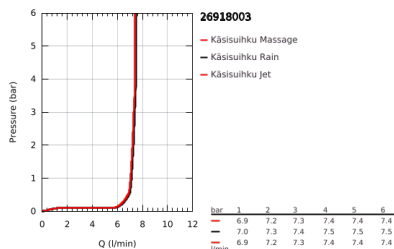

## 26 918 003 TEMPESTA 110 SHOWER RAIL SET 3 SPRAYS (RAIN, JET, MASSAGE)

### TUOTESELOSTE

- Colour: chrome
  - Sisältää:
    - hand shower Tempesta 110 (28 419)
    - maximum flow rate (at 3 bar): 7.4 l/min
    - Suihkutanko, 600 mm (27 523)
    - metal shower hose Relexaflex 1750 mm 1/2" x 1/2" (28 139)
    - GROHE EasyReach tray (26 770)
  - GROHE EcoJoy-teknologia pienempään vedenkulutukseen ja täydelliseen suihkuun
  - GROHE SmartSwitch - kierrä ohjainta helposti nauttiaksesi haluamastasi suihkuvaihtoehdosta.
  - GROHE DreamSpray -teknologia saa veden virtaamaan tasaisesti kaikista suuttimista
  - GROHE LongLife viimeistely
  - Flexible Installation - (säädettyvä yläkiinnike olemassa oleviin porausreikiin)
  - säädettyvä liukusäädin (käännä ja liu'uta suihkuteline)
  - GROHE SpeedClean-kalkinpoistojärjestelmä
  - Inner WaterGuide - eristys suojaa pinnan kuumenemiselta
  - ShockProof-siikonirenkas ehkäisee vauriot suihkun pudotessa
  - Vähimmäispaine 1,0 baaria
  - Soveltuu läpivirtauslämmittimelle
- Professional Edition