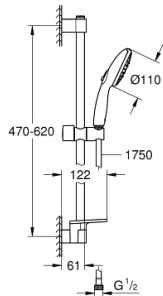

## 26 918 003 TEMPESTA 110 SHOWER RAIL SET 3 SPRAYS (RAIN, JET, MASSAGE)

### TUOTESELOSTE

- Colour: chrome
  - Sisältää:
    - hand shower Tempesta 110 (28 419)
    - maximum flow rate (at 3 bar): 7.4 l/min
    - Suihkutanko, 600 mm (27 523)
    - metal shower hose Relexaflex 1750 mm 1/2" x 1/2" (28 139)
    - GROHE EasyReach tray (26 770)
  - GROHE EcoJoy-teknologia pienempään vedenkulutukseen ja täydelliseen suihkuun
  - GROHE SmartSwitch - kierrä ohjainta helposti nauttiaksesi haluamastasi suihkuvaihtoehdosta.
  - GROHE DreamSpray -teknologia saa veden virtaamaan tasaisesti kaikista suuttimista
  - GROHE LongLife viimeistely
  - Flexible Installation - (säädettyvä yläkiinnike olemassa oleviin porausreikiin)
  - säädettyvä liukusäädin (käännä ja liu'uta suihkuteline)
  - GROHE SpeedClean-kalkinpoistojärjestelmä
  - Inner WaterGuide - eristys suojaa pinnan kuumenemiselta
  - ShockProof-siikonirenkas ehkäisee vauriot suihkun pudotessa
  - Vähimmäispaine 1,0 baaria
  - Soveltuu läpivirtauslämmittimelle
- Professional Edition

## 26 918 003 TEMPESTA 110 SHOWER RAIL SET 3 SPRAYS (RAIN, JET, MASSAGE)

**VARAOSAT**, marraskuuta 2021 – now

1: Suihkutangon pidike (Tilausno. 48607000)

2: Liukuosa (Tilausno. 48609000)

3: Suihkutangon pidike (Tilausno. 48608000)